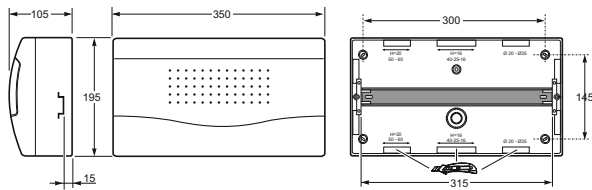

Rozvodnice pro montáž na omítku IP40 Nuova | Nuova Wall mounted enclosures IP40

Nuova / Enclosure - Obj.č. / Item **3618 / 3818**

Rozměry / Dimensions	
Výška / Height	195
Šířka / Width	350
Hloubka / Deep	105
Počet modulů / Modules	18
Mechanická odolnost / Impact resistance	IK08
Rozměrová a tvarová stálost / Dimensional stability	-25°C + 85°C
Zkouška žhavou smyčkou / Glow wire test	650°C
Obj.č. / Item	Svorkovnice / Configuration
3618	1x SPTB-12+1x RG-12
3704	1x SPTB-12+1x RG-12

Nuova / Enclosure - Obj.č. / Item **3624 / 3824**

Rozměry / Dimensions	
Výška / Height	350
Šířka / Width	310
Hloubka / Deep	110
Počet modulů / Modules	24
Mechanická odolnost / Impact resistance	IK08
Rozměrová a tvarová stálost / Dimensional stability	-25°C + 85°C
Zkouška žhavou smyčkou / Glow wire test	650°C
Obj.č. / Item	Svorkovnice / Configuration
3624	2x SPTB-12+2x RG-12
3824	2x SPTB-12+2x RG-12

Nuova / Enclosure - Obj.č. / Item **3636 / 3836**

Rozměry / Dimensions	
Výška / Height	460
Šířka / Width	310
Hloubka / Deep	110
Počet modulů / Modules	36
Mechanická odolnost / Impact resistance	IK08
Rozměrová a tvarová stálost / Dimensional stability	-25°C + 85°C
Zkouška žhavou smyčkou / Glow wire test	650°C
Obj.č. / Item	Svorkovnice / Configuration
3636	2x SPTB-12+2x RG-12
3836	2x SPTB-12+2x RG-12