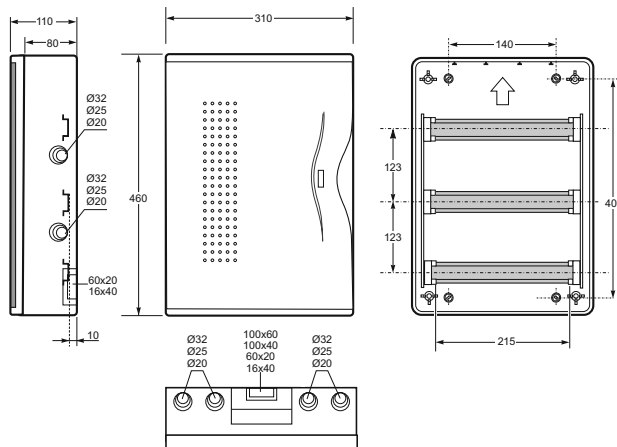

Rozvodnice pro montáž na omítku IP40 Nuova | Nuova Wall mounted enclosures IP40

Nuova / Enclosure - Obj.č. / Item **3618 / 3818**

Rozměry / Dimensions	
Výška / Height	195
Šířka / Width	350
Hloubka / Deep	105
Počet modulů / Modules	18
Mechanická odolnost / Impact resistance	IK08
Rozměrová a tvarová stálost / Dimensional stability	-25°C + 85°C
Zkouška žhavou smyčkou / Glow wire test	650°C
Obj.č. / Item	Svorkovnice / Configuration
3618	1x SPTB-12+1x RG-12
3704	1x SPTB-12+1x RG-12

Nuova / Enclosure - Obj.č. / Item **3624 / 3824**

Rozměry / Dimensions	
Výška / Height	350
Šířka / Width	310
Hloubka / Deep	110
Počet modulů / Modules	24
Mechanická odolnost / Impact resistance	IK08
Rozměrová a tvarová stálost / Dimensional stability	-25°C + 85°C
Zkouška žhavou smyčkou / Glow wire test	650°C
Obj.č. / Item	Svorkovnice / Configuration
3624	2x SPTB-12+2x RG-12
3824	2x SPTB-12+2x RG-12

Nuova / Enclosure - Obj.č. / Item **3636 / 3836**

Rozměry / Dimensions	
Výška / Height	460
Šířka / Width	310
Hloubka / Deep	110
Počet modulů / Modules	36
Mechanická odolnost / Impact resistance	IK08
Rozměrová a tvarová stálost / Dimensional stability	-25°C + 85°C
Zkouška žhavou smyčkou / Glow wire test	650°C
Obj.č. / Item	Svorkovnice / Configuration
3636	2x SPTB-12+2x RG-12
3836	2x SPTB-12+2x RG-12

Obj. č. / Item **3818**

1 5

- Odnímatelná DIN lišta
- Velký prostor pro kabeláž
- PE/N svorkovnice součástí
- Removable DIN rails
- Wide space for the cabling
- Possibility to mount earth/neutral bar

Obj. č. / Item **3624**