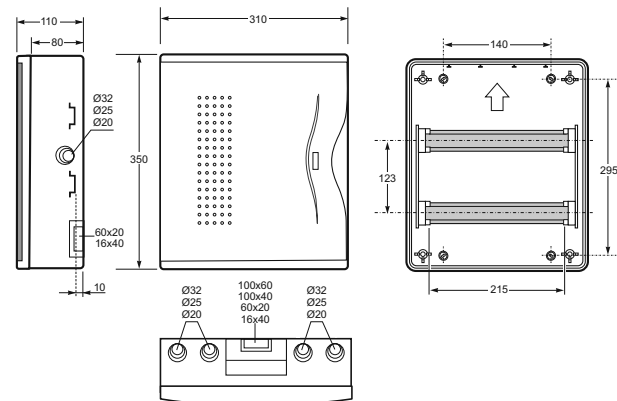

Rozvodnice pro montáž na omítku IP40 Nuova | Nuova Wall mounted enclosures IP40

Nuova / Enclosure - Obj.č. / Item **3618 / 3818**

Rozměry / Dimensions	
Výška / Height	195
Šířka / Width	350
Hloubka / Deep	105
Počet modulů / Modules	18
Mechanická odolnost / Impact resistance	IK08
Rozměrová a tvarová stálost / Dimensional stability	-25°C + 85°C
Zkouška žhavou smyčkou / Glow wire test	650°C
Obj.č. / Item	Svorkovnice / Configuration
3618	1x SPTB-12+1x RG-12
3704	1x SPTB-12+1x RG-12

Nuova / Enclosure - Obj.č. / Item **3624 / 3824**

Rozměry / Dimensions	
Výška / Height	350
Šířka / Width	310
Hloubka / Deep	110
Počet modulů / Modules	24
Mechanická odolnost / Impact resistance	IK08
Rozměrová a tvarová stálost / Dimensional stability	-25°C + 85°C
Zkouška žhavou smyčkou / Glow wire test	650°C
Obj.č. / Item	Svorkovnice / Configuration
3624	2x SPTB-12+2x RG-12
3824	2x SPTB-12+2x RG-12

Nuova / Enclosure - Obj.č. / Item **3636 / 3836**

Rozměry / Dimensions	
Výška / Height	460
Šířka / Width	310
Hloubka / Deep	110
Počet modulů / Modules	36
Mechanická odolnost / Impact resistance	IK08
Rozměrová a tvarová stálost / Dimensional stability	-25°C + 85°C
Zkouška žhavou smyčkou / Glow wire test	650°C
Obj.č. / Item	Svorkovnice / Configuration
3636	2x SPTB-12+2x RG-12
3836	2x SPTB-12+2x RG-12

Obj. č. / Item **3818**

1 5

- Odnímatelná DIN lišta
- Velký prostor pro kabeláž
- PE/N svorkovnice součástí
- Removable DIN rails
- Wide space for the cabling
- Possibility to mount earth/neutral bar

Obj. č. / Item **3624**