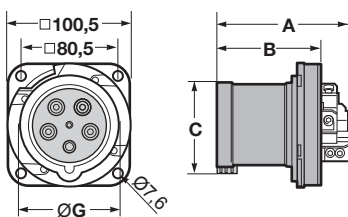

IP54 Splashproof

SpeedPRO IP54 55x55
Prívodky vestavné přímé / Straight panel plug

Počet pólů	16A	
	3	4
A	55	55
B	55	55
C	44	44
D	44	44
f	48	48
g	15	15
Typ svorky	Šroubové svorky / Screw terminals	
Laněný vodič (mm ²)	1-2,5	
Hmotnost (g)	89	109

IP54 Splashproof

SpeedPRO IP65
Prívodky vestavné přímé / Straight panel plug

Počet pólů	63A		
	3	4	5
A	270	270	270
B	114	114	114
C	175	175	175
G	14,5-34	14,5-34	14,5-34
Typ svorky	Šroubové svorky / Screw terminals		
Laněný vodič (mm ²)	6-16		
Hmotnost (g)	585	600	620