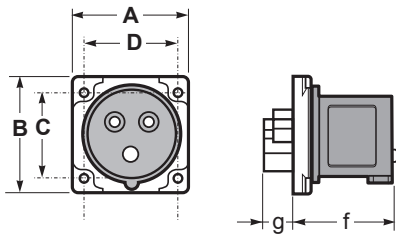

Prívodky vestavné přímé SpeedPRO | SpeedPRO straight panel plugs

SpeedPRO IP54 75x75 16A / 75x75 32A
Prívodky vestavné přímé / Straight panel plug

Počet pólů	16A			32A		
	3	4	5	3	4	5
A	75	75	75	75	75	75
B	75	75	75	75	75	75
C	60	60	60	60	60	60
D	60	60	60	60	60	60
f	48	48	48	57	57	57
g	15	15	15	18	18	18
Typ svorky	Šroubové svorky / Screw terminals					
Laněný vodič (mm ²)	1-2,5			2,5-6		
Hmotnost (g)	89	109	124	131	151	174

- Se šroubovými připojovacími svorkami
- Materiál pouzdra: PA6/ABS
- Materiál kontaktů: mosaz
- Chráněno proti stříkající vodě ze všech stran (IP54)

- With screw terminals
- Housing material: PA6/ABS
- Contacts: Brass

IP54 Splashproof

SpeedPRO IP54 55x55
Prívodky vestavné přímé / Straight panel plug

Počet pólů	16A	
	3	4
A	55	55
B	55	55
C	44	44
D	44	44
f	48	48
g	15	15
Typ svorky	Šroubové svorky / Screw terminals	
Laněný vodič (mm ²)	1-2,5	
Hmotnost (g)	89	109

IP54 Splashproof

SpeedPRO IP65
Prívodky vestavné přímé / Straight panel plug

Počet pólů	63A		
	3	4	5
A	270	270	270
B	114	114	114
C	175	175	175
G	14,5-34	14,5-34	14,5-34
Typ svorky	Šroubové svorky / Screw terminals		
Laněný vodič (mm ²)	6-16		
Hmotnost (g)	585	600	620