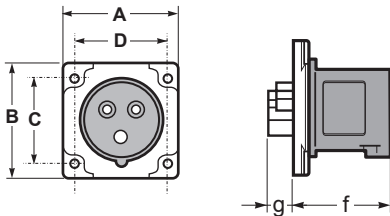

Prívodky vestavné přímé SpeedPRO | SpeedPRO straight panel plugs

SpeedPRO IP54 75x75 16A / 75x75 32A
Prívodky vestavné přímé / Straight panel plug

Počet pólů	16A			32A		
	3	4	5	3	4	5
A	75	75	75	75	75	75
B	75	75	75	75	75	75
C	60	60	60	60	60	60
D	60	60	60	60	60	60
f	48	48	48	57	57	57
g	15	15	15	18	18	18
Typ svorky	Šroubové svorky / Screw terminals					
Laněný vodič (mm ²)	1-2,5			2,5-6		
Hmotnost (g)	89	109	124	131	151	174

IP54 Splashproof

SpeedPRO IP54 55x55
Prívodky vestavné přímé / Straight panel plug

Počet pólů	16A	
	3	4
A	55	55
B	55	55
C	44	44
D	44	44
f	48	48
g	15	15
Typ svorky	Šroubové svorky / Screw terminals	
Laněný vodič (mm ²)	1-2,5	
Hmotnost (g)	89	109

IP54 Splashproof

SpeedPRO IP65
Prívodky vestavné přímé / Straight panel plug

Počet pólů	63A		
	3	4	5
A	270	270	270
B	114	114	114
C	175	175	175
G	14,5-34	14,5-34	14,5-34
Typ svorky	Šroubové svorky / Screw terminals		
Laněný vodič (mm ²)	6-16		
Hmotnost (g)	585	600	620