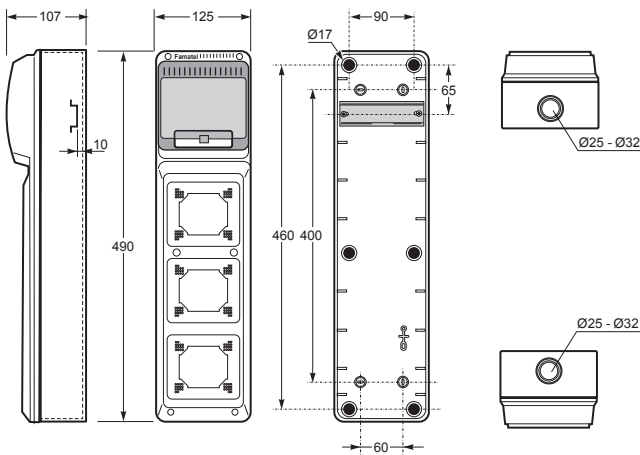

Rozvodnice AcquaCOMBI / Knock-out box - Obj. č. **3928**

Rozměry (mm) / Dimensions

Výška / Height	305
Šířka / Width	125
Hloubka / Depth	107

Normy / Norm: EN 62208

Rozvodnice AcquaCOMBI / Knock-out box - Obj. č. **3960**

Rozměry (mm) / Dimensions

Výška / Height	490
Šířka / Width	125
Hloubka / Depth	107

Vstupy / Entries

Nahře / Top	1x Ø25 / 32
Dole / Bottom	1x Ø25 / 32

Normy / Norm: EN 62208

Rozvodnice AcquaCOMBI / Knock-out box - Obj. č. **3975**

Rozměry (mm) / Dimensions

Výška / Height	330
Šířka / Width	330
Hloubka / Depth	150

Vstupy / Entries

Nahře / Top	2x Ø40-Ø32 + 2x Ø25-Ø20 + 1x Ø50-Ø40
Dole / Bottom	2x Ø40-Ø32 + 2x Ø25-Ø20 + 1x Ø50-Ø40
Z boku / Side	2x (2x Ø40-Ø32 + 2x Ø25-Ø20)

- Frame and base in ABS
- Transparent window in PC
- Screw taps included for IP

Obj. č. / Item **3928**

1 12

3

4

- Materiál těla z ABS
- Materiál dvířek z PC
- Krytky šroubů součástí balení (pro dodržení krytí)