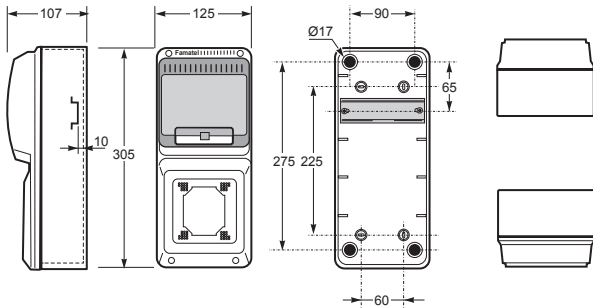

Rozvodnice AcquaCOMBI / Knock-out box - Obj. č. **3928**

Rozměry (mm) / Dimensions

Výška / Height	305
Šířka / Width	125
Hloubka / Depth	107

Normy / Norm: EN 62208

Rozvodnice AcquaCOMBI / Knock-out box - Obj. č. **3960**

Rozměry (mm) / Dimensions

Výška / Height	490
Šířka / Width	125
Hloubka / Depth	107

Vstupy / Entries

Nahře / Top	1x Ø25 / 32
Dole / Bottom	1x Ø25 / 32

Normy / Norm: EN 62208

Rozvodnice AcquaCOMBI / Knock-out box - Obj. č. **3975**

Rozměry (mm) / Dimensions

Výška / Height	330
Šířka / Width	330
Hloubka / Depth	150

Vstupy / Entries

Nahře / Top	2x Ø40-Ø32 + 2x Ø25-Ø20 + 1x Ø50-Ø40
Dole / Bottom	2x Ø40-Ø32 + 2x Ø25-Ø20 + 1x Ø50-Ø40
Z boku / Side	2x (2x Ø40-Ø32 + 2x Ø25-Ø20)

- Frame and base in ABS
- Transparent window in PC
- Screw taps included for IP

Obj. č. / Item **3928**

1 12

3

4

- Materiál těla z ABS
- Materiál dvířek z PC
- Krytky šroubů součástí balení (pro dodržení krytí)