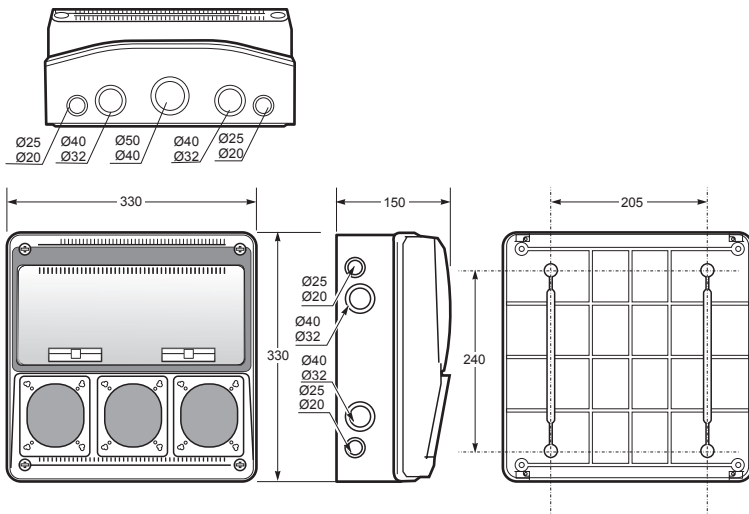

Rozvodnice AcquaCOMBI / Knock-out box - Obj. č. **3928**

Rozměry (mm) / Dimensions

Výška / Height	305
Šířka / Width	125
Hloubka / Depth	107

Normy / Norm: EN 62208

Rozvodnice AcquaCOMBI / Knock-out box - Obj. č. **3960**

Rozměry (mm) / Dimensions

Výška / Height	490
Šířka / Width	125
Hloubka / Depth	107

Vstupy / Entries

Nahře / Top	1x Ø25 / 32
Dole / Bottom	1x Ø25 / 32

Normy / Norm: EN 62208

Rozvodnice AcquaCOMBI / Knock-out box - Obj. č. **3975**

Rozměry (mm) / Dimensions

Výška / Height	330
Šířka / Width	330
Hloubka / Depth	150

Vstupy / Entries

Nahře / Top	2x Ø40-Ø32 + 2x Ø25-Ø20 + 1x Ø50-Ø40
Dole / Bottom	2x Ø40-Ø32 + 2x Ø25-Ø20 + 1x Ø50-Ø40
Z boku / Side	2x (2x Ø40-Ø32 + 2x Ø25-Ø20)

- Frame and base in ABS
- Transparent window in PC
- Screw taps included for IP

Obj. č. / Item **3928**

1 12

3

4

- Materiál těla z ABS
- Materiál dvířek z PC
- Krytky šroubů součástí balení (pro dodržení krytí)