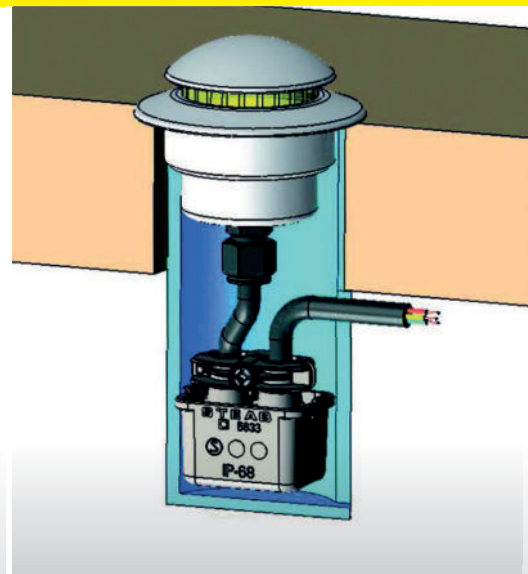

GELOVÁ SPOJKA IP68

KABELOVÉ GELOVÉ SPOJKY PRO SVÍTIDLA

eleman

Obj. číslo: **1005621**

PAGURO

Typ: **5633**

Kabelové gelové spojky pro svítidla - pro přímé spojení

250 V

Obrázek	Obj. č.	Název	Typ svorky	Počet kabelů	Průměr kabelů	Počet žil kabelu	Průřez vodičů	Bal./ks
	1005621	PAGURO 5633		2	8 - 10 mm	3	0,75 - 1,5 mm ²	1

Ochrana proti vytrhnutí kabelu

Spojované kabely

Vanička vyplněna gelem

Gel pro zaizolování svorky

Svorka pro spojení kabelů

Rozměry		Délka odizolování	
A	38 mm	a	30 mm
B	42,5 mm	b	10 mm
C	29,5 mm	c	40 mm

Krytí IP

Bezhalogenové

UV odolné

Teplotní a tvarová stálost

Technické parametry

- Jmen. napětí 250 V
- Jmen. proud 10 A
- Pro spojení přímé
- Svorka pro 3x 1,5 mm²
- Pro gumové kabely i kabely s PVC izolací
- Vnější průměr kabelu 8 - 10 mm
- Materiál spojky - Nylon 66 RV
- Zacvaknutím spojky gel zaizoluje svorku
- Splňuje požadavky EN60998-2-1:2004