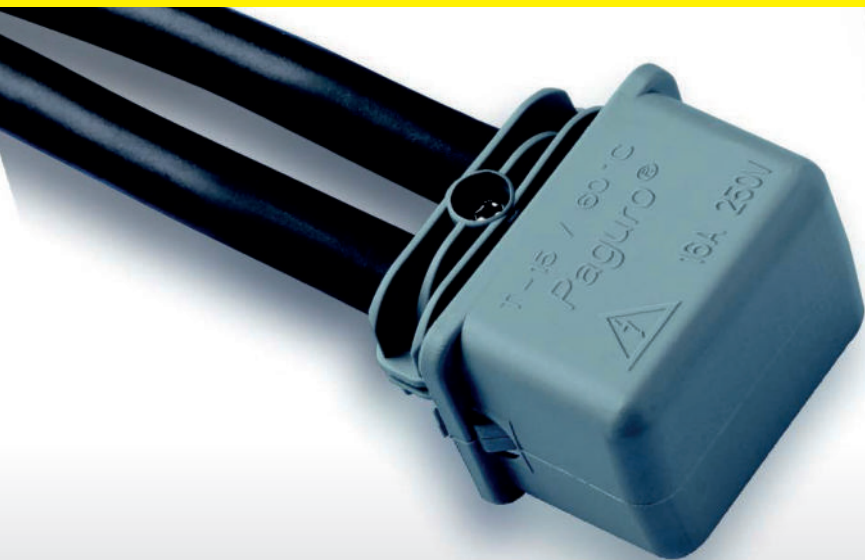

GELOVÁ SPOJKA IP68

KABELOVÉ GELOVÉ SPOJKY PRO SVÍTIDLA

eleman

Obj. číslo: **1005621**

PAGURO

Typ: **5633**

Kabelové gelové spojky pro svítidla - pro přímé spojení

250 V

Obrázek	Obj. č.	Název	Typ svorky	Počet kabelů	Průměr kabelů	Počet žil kabelu	Průřez vodičů	Bal./ks
	1005621	PAGURO 5633		2	8 - 10 mm	3	0,75 - 1,5 mm ²	1

Ochrana proti vytrhnutí kabelu

Spojované kabely

Vanička vyplněna gelem

Gel pro zaizolování svorky

Svorka pro spojení kabelů

Rozměry		Délka odizolování	
A	38 mm	a	30 mm
B	42,5 mm	b	10 mm
C	29,5 mm	c	40 mm

Krytí IP

Bezhalogenové

UV odolné

Teplotní a tvarová stálost

Technické parametry

- Jmen. napětí 250 V
- Jmen. proud 10 A
- Pro spojení přímé
- Svorka pro 3x 1,5 mm²
- Pro gumové kabely i kabely s PVC izolací
- Vnější průměr kabelu 8 - 10 mm
- Materiál spojky - Nylon 66 RV
- Zacvaknutím spojky gel zaizoluje svorku
- Splňuje požadavky EN60998-2-1:2004