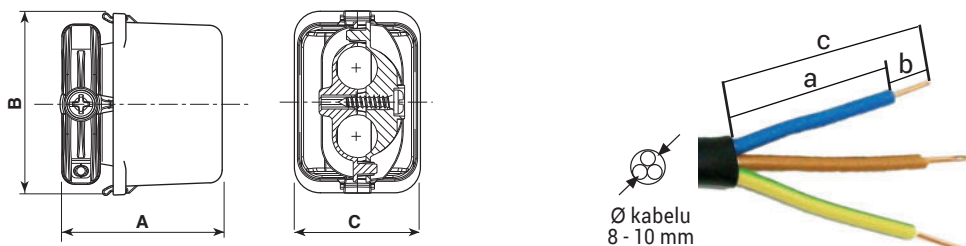

GELOVÁ SPOJKA IP68

KABELOVÉ GELOVÉ SPOJKY PRO SVÍTIDLA

eleman

Obj. číslo: **1005621**

PAGURO

Typ: **5633**

Kabelové gelové spojky pro svítidla - pro přímé spojení

250 V

Obrázek	Obj. č.	Název	Typ svorky	Počet kabelů	Průměr kabelů	Počet žil kabelu	Průřez vodičů	Bal./ks
	1005621	PAGURO 5633		2	8 - 10 mm	3	0,75 - 1,5 mm ²	1

Ochrana proti vytrhnutí kabelu

Spojované kabely

Vanička vyplněna gelem

Gel pro zaizolování svorky

Svorka pro spojení kabelů

Rozměry		Délka odizolování	
A	38 mm	a	30 mm
B	42,5 mm	b	10 mm
C	29,5 mm	c	40 mm

Krytí IP

Bezhalogenové

UV odolné

Teplotní a tvarová stálost

Technické parametry

- Jmen. napětí 250 V
- Jmen. proud 10 A
- Pro spojení přímé
- Svorka pro 3x 1,5 mm²
- Pro gumové kabely i kabely s PVC izolací
- Vnější průměr kabelu 8 - 10 mm
- Materiál spojky - Nylon 66 RV
- Zacvaknutím spojky gel zaizoluje svorku
- Splňuje požadavky EN60998-2-1:2004