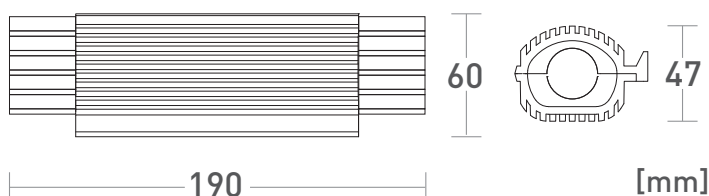

Rozměry:

eleman

ELEMAN spol. s r.o.

Olomoucká 107, 796 01 Prostějov
tel.: +420 739 201 336
e-mail: info@eleman.cz