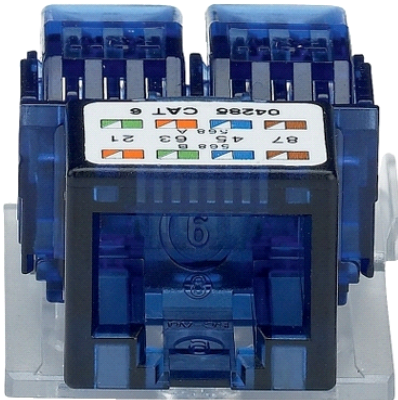

## MTN465582

Merten - Reichle & De - Massari připoj. modul -  
nestíněný - Cat 6 - 1xRJ45/u

### Hlavní parametry

Řada výrobků	Merten inserts
Typ produktu nebo součásti	Stíněný modulární konektor
Součást výrobku	S nástrojem pro stlačení

### Doplňěk

Kategorie datové sítě	5e
Rozsah AWG	AWG 24...AWG 22
Připojení - svorky	LSA zadní
Typ konektoru	RJ45 Konektor čelní