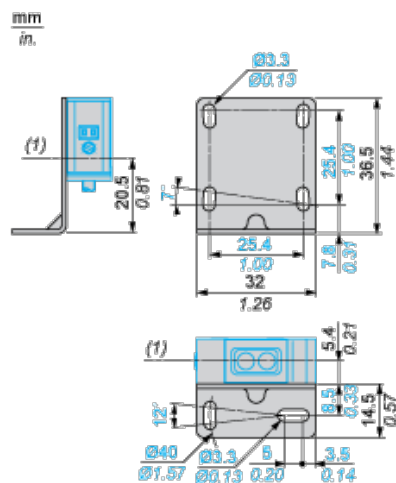

Doplňěk

Kompatibilita	Miniaturní snímač XUM
Hmotnost přístroje	0,026 kg

Životní prostředí

Nabídka udržitelnosti

udržitelný stav nabídky	Výrobek není Green Premium
RoHS	Vyhovuje - od 1214 - Schneider Electric prohlášení o shodě

Contractual warranty

Záruční lhůta	18 měsíců
---------------	-----------

Dimensions

(1) Optical axis