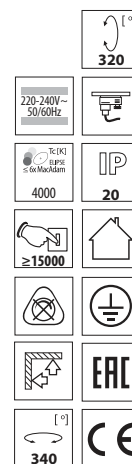

Projekční svítidlo na lištový systém
 Projekčné svetidlo na lištový systém
 Síre szerelhető lámpatest

DORTO LED

DORTO LED COB

Kanlux

Model	Kanlux EAN	[W]	[lm]	[°]
DORTO LED COB-20	5905339226303	20	1565	38
DORTO LED COB-40	5905339226310	40	2925	60

CZ

bílý
 těleso svítidla: hliníková slitina / reflektor: hliník /
 sklo: tvrzené sklo

pro montáž na lištový systém TEAR TR / technologie
 COB, moderní design

SK

biely
 teleso svetidla: hliníková zliatina / reflektor: hliník /
 sklo: tvrzené sklo