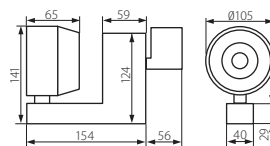

Projekční svítidlo na lištový systém
 Projekčné svetidlo na lištový systém
 Síre szerelhető lámpatest

DORTO LED

DORTO LED COB

Kanlux

Model	Kanlux EAN	[W]	[lm]	[°]
DORTO LED COB-20	5905339226303	20	1565	38
DORTO LED COB-40	5905339226310	40	2925	60

CZ

bílý
 těleso svítidla: hliníková slitina / reflektor: hliník /
 sklo: tvrzené sklo

pro montáž na lištový systém TEAR TR / technologie
 COB, moderní design

SK

biely
 teleso svetidla: hliníková zliatina / reflektor: hliník /
 sklo: tvrzené sklo