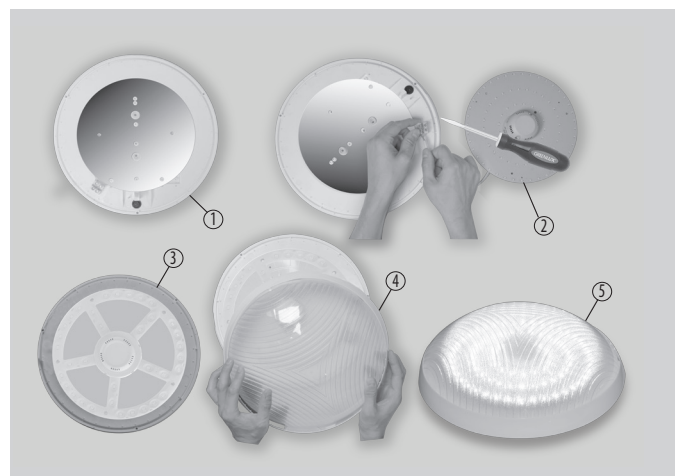

DAISY LED MODUL

220-240V-
50/60Hz

120°

25 000

NEUTRAL
WHITE

WARM
WHITE

GXDS150
GXDS151

GXDS152
GXDS153

LED 18W ► ✨ 110W
LED 22W ► ✨ 130W

- MAGNETICKÁ DESKA LED PCB
- univerzální LED modul pro rychlou montáž
- magnetické úchyty usnadňující instalaci
- napájen sítovým napětím - integrovaný zdroj napájení
- plastový bezpečnostní kryt
- vysoká svítivost 90 - 95 lm/W