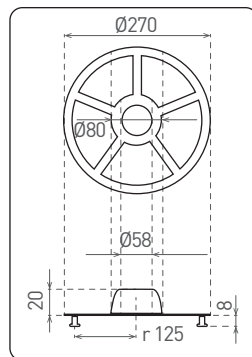

GXDS152
GXDS153

LED 18W ► ✨ 110W
LED 22W ► ✨ 130W

- MAGNETICKÁ DESKA LED PCB
- univerzální LED modul pro rychlou montáž
- magnetické úchyty usnadňující instalaci
- napájen sítovým napětím - integrovaný zdroj napájení
- plastový bezpečnostní kryt
- vysoká svítivost 90 - 95 lm/W