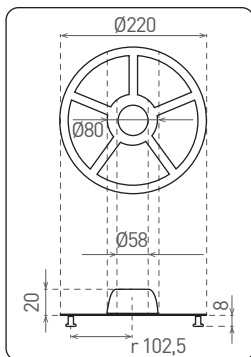

DAISY LED MODUL

220-240V-
50/60Hz

120°

25 000

NEUTRAL
WHITE

WARM
WHITE

GXDS150
GXDS151