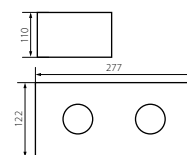

TORIM DLP-250...