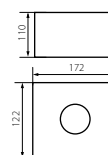

Stropní svítidlo
Stropné svetidlo

TORIM DLP-50...