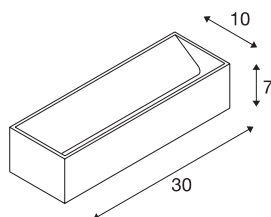

LOGS IN L

Indoor, nástěnné LED svítidlo, bílé, 3000 K, TRIAC, stmívatelné

Výrazné nástěnné LED svítidlo LOGS IN L UP/DOWN je vybaveno moderní vysoce výkonnou LED, která vydává nepřímé regulovatelné teplé bílé světlo. Z toho důvodu je velmi vhodné k neoslňujícímu osvětlení schodů, schodišť a místností. Funkce Dim-to-Warm umožňuje na LOGS IN L nastavit stmívání plynule a naprosto bez blikání. Ovládací zařízení vestavěné v rozetě umožňuje přímé připojení k síťovému napětí 230 V. Energetická třída. Žárovky ve svítidle nemohou být vyměněny.

TECHNICKÁ DATA

Č. výrobku	1002844
Kód IP	IP20
Stmívatelné	Áno
Technologie stmívání	Stmívač pro fázové zatížení, Stmívač pro kapacitní zatížení
Primární jmenovité napětí	220-240V ~50/60 Hz
Sekundární proud / napětí	500 mA
Třída ochrany	I
Příkon	18 W
Maximální teplota prostředí	40 °C
Lumen	1600 lm
Teplota barvy světla	3000 Kelvin
Barva	bílá
CRI	90
Životnost	30000 h
Výstup světla	přímé-nepřímé
Délka	30 cm
Výška	7 cm
Hloubka	10 cm
Hmotnost netto	1.384 kg
Celková hmotnost	1.607 kg
BIG WHITE strana	393