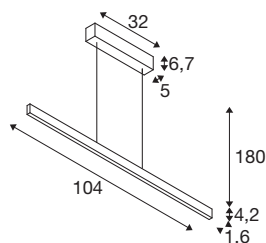

TECHNICKÁ DATA

Č. výrobku	1006185
Počet různých výstupů světla	2
Stmívatelné	Áno
Technologie stmívání	Stmívač pro kapacitní zatížení
Počet propojení	20
Primární jmenovité napětí	220-240V ~50/60 Hz
Sekundární proud / napětí	600 mA
Třída ochrany	I
Příkon	24 W
Úroveň rozběhového proudu	30 A
Doba trvání rozběhového proudu	40 μs
Lumen	550/580 lm
Teplota barvy světla	2700/3000 Kelvin
Barva	černá/černá
CRI	90
Délka	104 cm
Šířka	1.6 cm
Výška	4.2 cm
Délka závěsu	180 cm
Hmotnost netto	1.816 kg
Celková hmotnost	2.435 kg
BIG WHITE strana	277