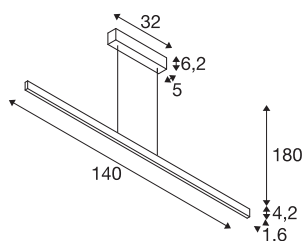

TECHNICKÁ DATA

Č. výrobku	1006188
Počet různých výstupů světla	2
Stmívatelné	Áno
Technologie stmívání	Stmívač pro kapacitní zatížení
Počet propojení	20
Primární jmenovité napětí	220-240V ~50/60 Hz
Sekundární proud / napětí	900 mA
Třída ochrany	I
Příkon	35 W
Úroveň rozběhového proudu	30 A
Doba trvání rozběhového proudu	45 μs
Lumen	830/860 lm
Teplota barvy světla	2700/3000 Kelvin
Barva	černá/černá
CRI	90
Délka	140 cm
Šířka	1.6 cm
Výška	4.2 cm
Délka závěsu	180 cm
Hmotnost netto	2.04 kg
Celková hmotnost	2.815 kg
BIG WHITE strana	277

Světelného Zdroje

916377	 An energy label icon consisting of a white square with 'A' at the top and 'G' at the bottom, followed by a red arrow pointing right with the letter 'F' inside.
916598	 An energy label icon consisting of a white square with 'A' at the top and 'G' at the bottom, followed by a red arrow pointing right with the letter 'F' inside.