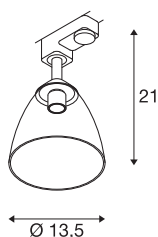

PARA CONE GL GU10

3fázový spot černý/transparentní

Svým kónicky tvarovaným reflektorem poskytuje závěsné svítidlo PARA CONE GL GU10 obzvláště teplý světelný účinek. Variantu v černém a transparentním provedení lze individuálně kombinovat se širokou škálou barev a velikostí dalších svítidel PARA CONE a sestavit je tak do skupiny. Třífázové systémové svítidlo se obvykle instaluje na systém napájecích lišt, díky čemuž je flexibilně polohovatelné, ale i otočné a výkyvné. Kryt je vyroben z robustního hliníku a skla a nadchne svou bezvadnou kvalitou. Kdy se i vy necháte přesvědčit přednostmi vnitřních svítidel SLV?

TECHNICKÁ DATA

Č. výrobku	1006157
Objímka	GU10
Počet objímek	1
Akční okruh	90 °
Horizontální akční okruh	300 °
Otočné nebo výkyvné	otočné a výkyvné
Kód IP	IP20
Primární jmenovité napětí	220-240V ~50/60 Hz
Třída ochrany	I
Příkon	25 W
Minimální teplota prostředí	-20 °C
Maximální teplota prostředí	40 °C
Barva	lesklá černá
Výška	21 cm
Průměr	13.5 cm
Hmotnost netto	0.465 kg
Celková hmotnost	0.765 kg
BIG WHITE strana	653