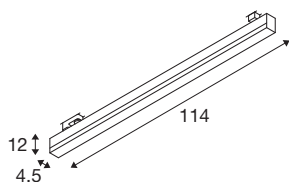

SIGHT TRACK

3fázový spot černý CCT

Moderní nástěnné a stropní svítidlo SIGHT je jako stvořené pro přisazenou montáž nebo napájecí lištu. Černé svítidlo zhotovené z hliníku a akrylu působí všude ve lmi profesionálním dojmem. Díky očekávané životnosti LED přibližně 30 000 hodin je svítidlo SIGHT také maximálně udržitelné. Kdy se i vy necháte přesvědčit přednostmi vnitřních svítidel SLV?

TECHNICKÁ DATA

Č. výrobku	1005400
Kód IP	IP20
Primární jmenovité napětí	220-240V ~50/60 Hz
Sekundární proud / napětí	700 mA
Třída ochrany	I
Příkon	37 W
Minimální teplota prostředí	-20 °C
Maximální teplota prostředí	40 °C
Lumen	3000/3000 lm
Teplota barvy světla	3000/4000 Kelvin
Úhel záření	120 °
Barva	černá
CRI	90
UGR ≤	25
Životnost	30000 h
Risk Group	1
Délka	114 cm
Šířka	4.5 cm
Výška	12 cm
Hmotnost netto	2.043 kg
Celková hmotnost	2.524 kg
BIG WHITE strana	648