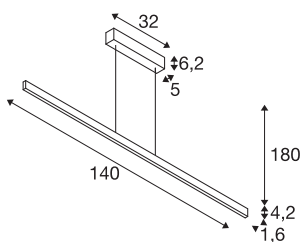

TECHNICKÁ DATA

Č. výrobku	1006186
Počet různých výstupů světla	2
Montáž	Nástavba
Podrobnosti montáže	Strop
Stmívatelné	Áno
Technologie stmívání	Stmívač pro kapacitní zatížení
Primární jmenovité napětí	220-240V ~50/60Hz
Sekundární proud / napětí	600 mA
Třída ochrany	I
Příkon	24 W
Úroveň rozběhového proudu	30 A
Doba trvání rozběhového proudu	40 μ s
Stroboskopický efekt (SVM)	0.03
Lumen	1250/1250 lm
Teplota barvy světla	2700/3000 Kelvin
Barva	bílá
CRI	90
Délka	104 cm
Šířka	1.6 cm
Výška	4.2 cm
Délka závěsu	180 cm
Hmotnost netto	1.836 kg

Světelného Zdroje

916536		Celková hmotnost	2.475 kg
916622		BIG WHITE strana	191