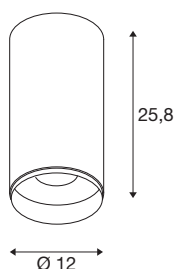

NUMINOS® XL CL

DALI, Povrchové stropní svítidlo, 4000 K, 27 W, DALI, 60°, matná bílá / matná černá

NUMINOS® je dokonalý flexibilní a modulární systém osvětlení od společnosti SLV. Kombinuje různé velikosti a funkce s moderním designem a vysokou účinností (více než 120 lm/W). NUMINOS® nabízí více než tisíc designových možností s downlighty a reflektory. Na NUMINOS® CL, DALI Světla LED nabízejí vysoce kvalitní zpracování a zajišťují vynikající osvětlení malých i velkých ploch. Na Deckenaufbauleuchte Svítidlo vyzařuje světelný tok o hodnotě 3500 lm a působivou účinnost 129.63 lm/W. Jejich barevná teplota 4000 Kelvina a jejich indexu podání barev > 90 dokonale zapadají do vašeho projektu. V kombinaci s jednoduchou instalací je NUMINOS® ideálním řešením pro širokou škálu aplikací a projektů.

TECHNICKÁ DATA

Č. výrobku	1005776
Počet různých výstupů světla	1
Kód IP	IP20
Montáž	Nástavba
Podrobnosti montáže	Strop
Stmívatelné	Áno
Technologie stmívání	DALI, Dotyk
Počet propojení	58
Primární jmenovité napětí	200-240AC50/60 Hz
Sekundární proud / napětí	700
Třída ochrany	I
Příkon	28 W
Minimální teplota prostředí	-20 °C
Maximální teplota prostředí	50 °C
Počet svítidel na LS B16A	58
Počet svítidel na LS C16A	58
Úroveň rozběhového proudu	2.825 A
Doba trvání rozběhového proudu	188 µs
Lumen	3500 lm
Teplota barvy světla	4000 Kelvin
Úhel záření	60 °
Barva	matná bílá/matná černá

Světelného Zdroje

1411588	
---------	---

CRI	90
Životnost	50000 h
Risk Group	1
Výška	25.8 cm
Průměr	12 cm
Hmotnost netto	1.513 kg
Celková hmotnost	1.867 kg
BIG WHITE strana	189