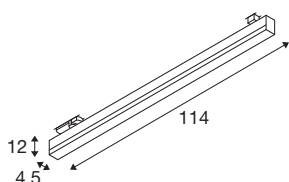

SIGHT TRACK DALI

3fázový spot bílý CCT

Moderní nástěnné a stropní svítidlo SIGHT je jako stvořené pro přisazenou montáž nebo napájecí lištu. Bílé svítidlo zhotovené z hliníku a akrylu působí všude ve lmi profesionálním dojmem. Díky očekávané životnosti LED přibližně 30 000 hodin je svítidlo SIGHT TRACK DALI také maximálně udržitelné. Prohlédněte si svítidlo SIGHT přímo při použití a přesvědčte se na vlastní oči o zdařilém světelném zážitku.

TECHNICKÁ DATA

Č. výrobku	1005399
Kód IP	IP20
Stmívatelné	Áno
Technologie stmívání	DALI
Primární jmenovité napětí	220-240V ~50/60 Hz
Sekundární proud / napětí	700 mA
Třída ochrany	I
Příkon	39 W
Minimální teplota prostředí	-20 °C
Maximální teplota prostředí	40 °C
Úroveň rozběhového proudu	26 A
Doba trvání rozběhového proudu	140 μs
Lumen	3000/3000 lm
Teplota barvy světla	3000/4000 Kelvin
Úhel záření	120 °
Barva	bílá
CRI	90
UGR ≤	25
Životnost	30000 h
Risk Group	1
Délka	114 cm
Šířka	4.5 cm

Světelného Zdroje

916361	
--------	---

Výška	12 cm
Hmotnost netto	2.121 kg
Celková hmotnost	2.552 kg
BIG WHITE strana	648