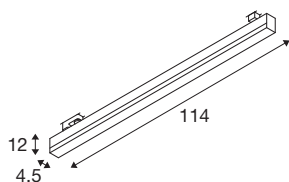

SIGHT TRACK

3fázový spot stříbrný CCT

SIGHT je moderní nástěnné a stropní svítidlo pro přisazenou montáž nebo napájecí lištu. Šedé svítidlo zhotovené z hliníku a akrylu působí všude ve lmi profesionálním dojmem. Díky očekávané životnosti LED přibližně 30 000 hodin je svítidlo SIGHT TRACK také maximálně udržitelné. Prohlédněte si svítidlo SIGHT přímo při použití a přesvědčte se na vlastní oči o zdařilém světelném zážitku.

TECHNICKÁ DATA

Č. výrobku	1005402
Kód IP	IP20
Primární jmenovité napětí	220-240V ~50/60 Hz
Sekundární proud / napětí	700 mA
Třída ochrany	I
Příkon	37 W
Minimální teplota prostředí	-20 °C
Maximální teplota prostředí	40 °C
Lumen	3000/3000 lm
Teplota barvy světla	3000/4000 Kelvin
Úhel záření	120 °
Barva	šedá
CRI	90
UGR ≤	25
Životnost	30000 h
Risk Group	1
Délka	114 cm
Šířka	4.5 cm
Výška	12 cm
Hmotnost netto	2.079 kg
Celková hmotnost	2.534 kg
BIG WHITE strana	648