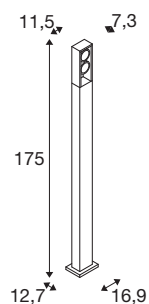

## ESKINA FRAME 175 Pole double

stojací svítidlo antracit 27 W 3000/4000 K 95°

Veskrze zdařilý design elegantně podtržený obdélníkovým rámečkem z hliníku: populární venkovní světla z rodiny ESKINA nyní nabízejí v alternativě designu FRAME ještě více možností použití. Antracitový rámeček ESKINA FRAME tak vykouzlí v každé venkovní oblasti stylové oživení. Otočné hlavy svítidel poskytují flexibilně nastavitelné světelné výstupy. Díky vysokému stupni krytí je model ESKINA také optimálně chráněn před nepřízní počasí. Kromě toho lze barvu světla (3000/4000 K) ještě před instalací flexibilně změnit pomocí CCT přepínače. Snadná instalace už je pak čistě formální záležitostí.

## TECHNICKÁ DATA

Č. výrobku	1005440
Počet různých výstupů světla	2
Otočné nebo výkyvné	výkyvné
Kód IP	IP65
Třída rázové pevnosti	IK 06
Rázová pevnost	1 Joule
Primární jmenovité napětí	220-240V ~50/60 Hz
Sekundární proud / napětí	700 mA
Třída ochrany	I
Příkon	27 W
Minimální teplota prostředí	-20 °C
Maximální teplota prostředí	35 °C
Úroveň rozběhového proudu	91 A
Doba trvání rozběhového proudu	2 μs
Lumen	1100/1200 lm
Teplota barvy světla	3000/4000 Kelvin
Úhel záření	95 °
Barva	antracit
CRI	80
Životnost	30000 h
Risk Group	1
Délka	11.5 cm

### Příslušenství

228730	SPOJOVACÍ BOX , 3pólový, IP68
--------	-------------------------------

Šířka	7.3 cm
Výška	175 cm
Hmotnost netto	6.495 kg
Celková hmotnost	9.671 kg
BIG WHITE strana	738