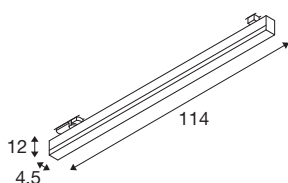

### 3fázový spot černý CCT

Moderní nástěnné a stropní svítidlo SIGHT je jako stvořené pro přisazenou montáž nebo napájecí lištu. Černé svítidlo zhotovené z hliníku a akrylu působí všude ve lmi profesionálním dojmem. Díky očekávané životnosti LED přibližně 30 000 hodin nabízí LED také maximální udržitelnost. Kdy se i vy necháte přesvědčit přednostmi vnitřních svítidel SLV?

## TECHNICKÁ DATA

Č. výrobku	1005397
Kód IP	IP20
Stmívatelné	Áno
Technologie stmívání	DALI
Primární jmenovité napětí	220-240V ~50/60 Hz
Sekundární proud / napětí	700 mA
Třída ochrany	I
Příkon	39 W
Minimální teplota prostředí	-20 °C
Maximální teplota prostředí	40 °C
Úroveň rozběhového proudu	26 A
Doba trvání rozběhového proudu	140 μs
Lumen	3000/3000 lm
Teplota barvy světla	3000/4000 Kelvin
Úhel záření	120 °
Barva	černá
CRI	90
UGR ≤	25
Životnost	30000 h
Risk Group	1
Délka	114 cm
Šířka	4.5 cm

## Světelného Zdroje

916361	
--------	---

Výška	12 cm
Hmotnost netto	2.095 kg
Celková hmotnost	2.583 kg
BIG WHITE strana	648