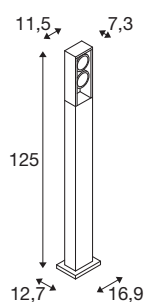

## ESKINA FRAME 125 Pole double

stojací svítidlo antracit 27 W 3000/4000 K 95°

Veskrze zdařilý design elegantně podtržený obdélníkovým rámečkem z hliníku: populární venkovní světla z rodiny ESKINA nyní nabízejí v alternativě designu FRAME ještě více možností použití. Antracitový rámeček ESKINA FRAME tak vykouzlí v každé venkovní oblasti stylové oživení. Otočné hlavy svítidel poskytují flexibilně nastavitelné světelné výstupy. Díky vysokému stupni krytí je model ESKINA také optimálně chráněn před nepřízní počasí. Kromě toho lze barvu světla (3000/4000 K) ještě před instalací flexibilně změnit pomocí CCT přepínače. Snadná instalace už je pak čistě formální záležitostí.

## TECHNICKÁ DATA

Č. výrobku	1005439
Počet různých výstupů světla	2
Otočné nebo výkyvné	výkyvné
Kód IP	IP65
Třída rázové pevnosti	IK 06
Rázová pevnost	1 Joule
Primární jmenovité napětí	220-240V ~50/60 Hz
Sekundární proud / napětí	700 mA
Třída ochrany	I
Příkon	27 W
Minimální teplota prostředí	-20 °C
Maximální teplota prostředí	35 °C
Úroveň rozběhového proudu	91 A
Doba trvání rozběhového proudu	2 μs
Lumen	1100/1200 lm
Teplota barvy světla	3000/4000 Kelvin
Úhel záření	95 °
Barva	antracit
CRI	80
Životnost	30000 h
Risk Group	1
Délka	11.5 cm

### Příslušenství

228730	SPOJOVACÍ BOX , 3pólový, IP68
--------	-------------------------------

Šířka	7.3 cm
Výška	125 cm
Hmotnost netto	5.145 kg
Celková hmotnost	7.502 kg
BIG WHITE strana	738