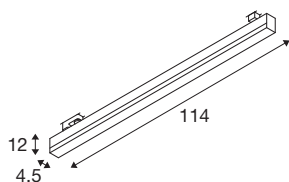

## SIGHT TRACK

### 3fázový spot bílý CCT

SIGHT je moderní nástěnné a stropní svítidlo pro přisazenou montáž nebo napájecí lištu. Bílé svítidlo zhotovené z hliníku a akrylu působí všude ve lmi profesionálním dojmem. Díky očekávané životnosti LED přibližně 30 000 hodin je svítidlo SIGHT také maximálně udržitelné. Prožijte světlo se značkou SLV, která je již 40 let vaším spolehlivým partnerem pro všechny druhy vnitřních svítidel.

## TECHNICKÁ DATA

Č. výrobku	1005401
Kód IP	IP20
Primární jmenovité napětí	220-240V ~50/60 Hz
Sekundární proud / napětí	700 mA
Třída ochrany	I
Příkon	37 W
Minimální teplota prostředí	-20 °C
Maximální teplota prostředí	40 °C
Lumen	3000/3000 lm
Teplota barvy světla	3000/4000 Kelvin
Úhel záření	120 °
Barva	bílá
CRI	90
UGR ≤	25
Životnost	30000 h
Risk Group	1
Délka	114 cm
Šířka	4.5 cm
Výška	12 cm
Hmotnost netto	2.044 kg
Celková hmotnost	2.529 kg
BIG WHITE strana	648