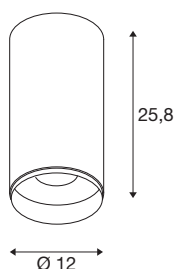

NUMINOS® XL CL

DALI, Povrchové stropní svítidlo, 4000 K, 27 W, DALI, 24°, matná bílá / matná černá

NUMINOS® je dokonalý flexibilní a modulární systém osvětlení od společnosti SLV. Kombinuje různé velikosti a funkce s moderním designem a vysokou účinností (více než 120 lm/W). NUMINOS® nabízí více než tisíc designových možností s downlighty a reflektory. Na NUMINOS® CL, DALI Světla LED nabízejí vysoce kvalitní zpracování a zajišťují vynikající osvětlení malých i velkých ploch. Na Deckenaufbauleuchte Svítidlo vyzařuje světelný tok o hodnotě 3900 lm a působivou účinnost 144.44 lm/W. Jejich barevná teplota 4000 Kelvina a jejich indexu podání barev > 90 dokonale zapadají do vašeho projektu. V kombinaci s jednoduchou instalací je NUMINOS® ideálním řešením pro širokou škálu aplikací a projektů.

TECHNICKÁ DATA

Č. výrobku	1005774
Počet různých výstupů světla	1
Kód IP	IP20
Montáž	Nástavba
Podrobnosti montáže	Strop
Stmívatelné	Áno
Technologie stmívání	DALI, Dotyk
Počet propojení	58
Primární jmenovité napětí	200-240AC50/60 Hz
Sekundární proud / napětí	700
Třída ochrany	I
Příkon	28 W
Minimální teplota prostředí	-20 °C
Maximální teplota prostředí	50 °C
Počet svítidel na LS B16A	58
Počet svítidel na LS C16A	58
Úroveň rozběhového proudu	2.825 A
Doba trvání rozběhového proudu	188 µs
Lumen	3900 lm
Teplota barvy světla	4000 Kelvin
Úhel záření	24 °
Barva	matná bílá/matná černá

Světelného Zdroje

1411588	
---------	---

CRI	90
Životnost	50000 h
Risk Group	1
Výška	25.8 cm
Průměr	12 cm
Hmotnost netto	1.513 kg
Celková hmotnost	1.867 kg
BIG WHITE strana	189