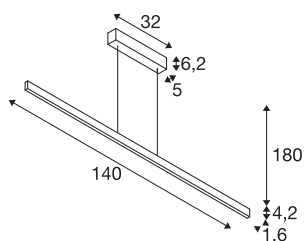

TECHNICKÁ DATA

Č. výrobku	1006189
Počet různých výstupů světla	2
Stmívatelné	Áno
Technologie stmívání	Stmívač pro kapacitní zatížení
Počet propojení	20
Primární jmenovité napětí	220-240V ~50/60 Hz
Sekundární proud / napětí	900 mA
Třída ochrany	I
Příkon	35 W
Úroveň rozběhového proudu	30 A
Doba trvání rozběhového proudu	45 μs
Lumen	830/860 lm
Teplota barvy světla	2700/3000 Kelvin
Barva	bílá/bílá
CRI	90
Délka	140 cm
Šířka	1.6 cm
Výška	4.2 cm
Délka závěsu	180 cm
Hmotnost netto	2.058 kg
Celková hmotnost	2.862 kg
BIG WHITE strana	277

Světelného Zdroje

916377	 The icon for energy label class A, consisting of a vertical rectangle with 'A' at the top and 'G' at the bottom, and a red arrow pointing right with the letter 'F' inside.
916598	 The icon for energy label class A, consisting of a vertical rectangle with 'A' at the top and 'G' at the bottom, and a red arrow pointing right with the letter 'F' inside.