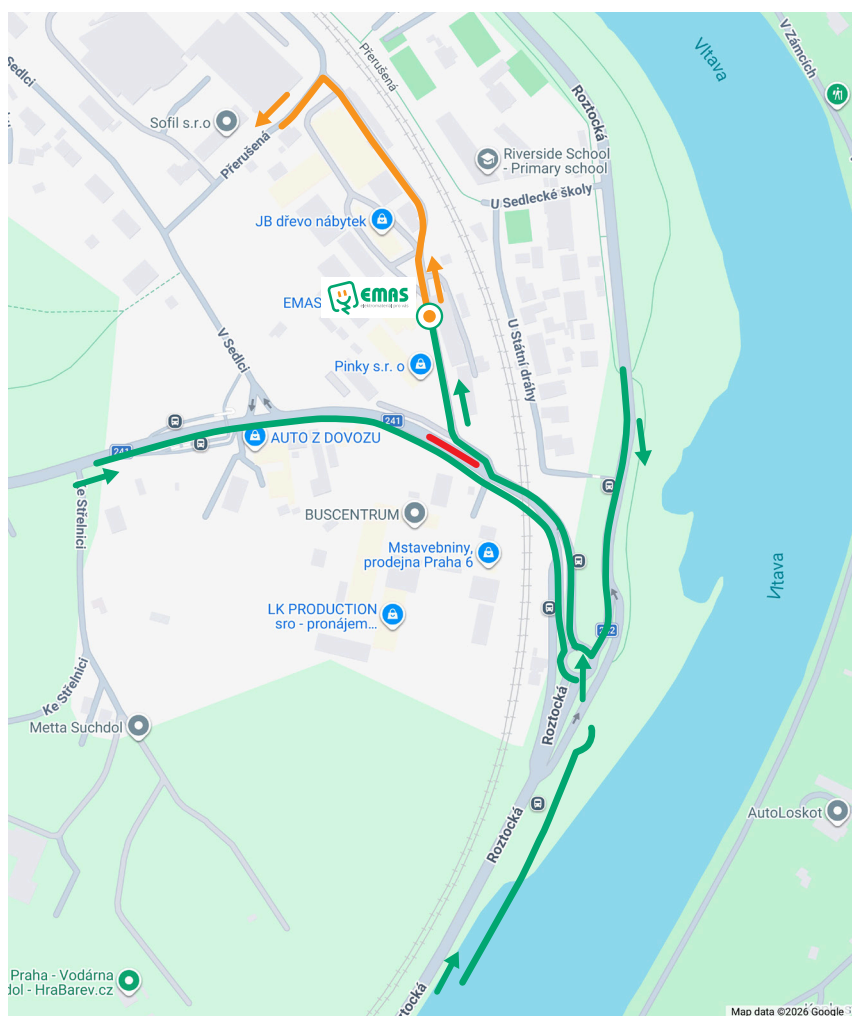

POZOR

DOPRAVNÍ OMEZENÍ NA PRODEJNĚ SEDLEC od 1. 7. do 31. 8. 2026

-  Příjezd do areálu k prodejně
-  Uzavřená polovina vozovky
-  Odjezd z areálu od prodejny

Vážení zákazníci,

na ulici Kamýcká budou probíhat opravy a silnice bude v určitém úseku jednosměrná.

Na naši prodejnu se dostanete:

- 1) Z ulice Roztocká: Příjezd na prodejnu bude možný pouze ve směru po ulici Roztocká, přes kruhový objezd odbočením na ulici Kamýckou, ze které bude možné vjet do areálu (za touto odbočkou bude ulice Kamýcká v tomto směru uzavřená).
- 2) Pokud k nám budete přijíždět z opačného směru – tj. po ulici Kamýcká, musíte dojet až ke kruhovému objezdu, kde se otočíte zpět na ulici Kamýckou a příjezd pak již dále bude stejný jak je popsáno v 1. bodě.

Výjezd z areálu bude možný jen směrem na ulici Přerušená.

Provoz naší prodejny je bez omezení a těšíme se na vaši návštěvu.

Kamýcká 234, 160 00 Praha 6 - Sedlec

**Prodejní doba: pondělí - středa, 7:00 - 16:00 hodin
čtvrtek, 7:00 - 17:00 hodin
pátek, 7:00 - 15:00 hodin**