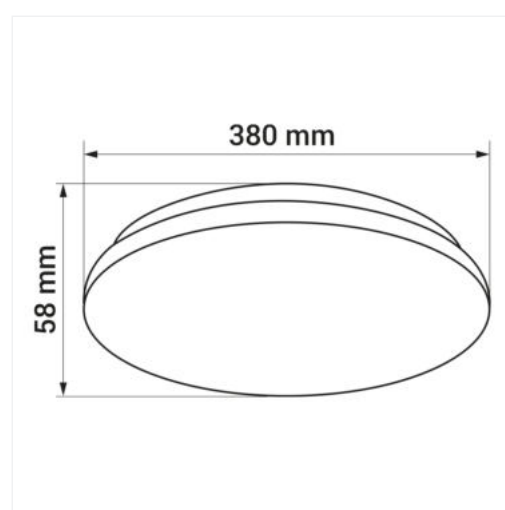

Index	ORO26019
Kód EAN	5902533194605
$\Phi 360^\circ$ [lm]	2000
Φ_{mod} [lm]	2600
Změna barevné teploty	ne
η [lm/W]	108
Úhel svícení [°]	120
Směrovost	bez směru
CRI [Ra]	80
Rovnoměrnost barvy	6
CCT [K]	4000
Barva světla	Neutrální
Regulace jasu	ne
Index blikání	0.9
Index stroboskopického efektu	0.4
Chromatické souřadnice X	0.38
Chromatické souřadnice Y	0.377