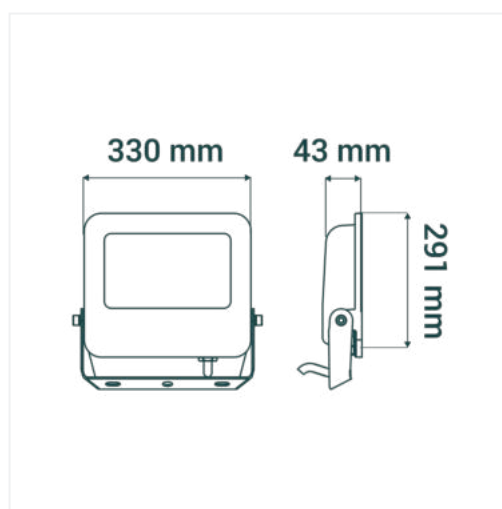

LED reflektor

ORO DIODO PRO 200W NW

Až 5 let záruky.

Vysoká světelná účinnost 160 lm/W.

Krytí IP65 zaručuje spolehlivý provoz ve venkovním prostředí.

Úspora energie díky vysokému účinníku 0,95.

LED reflektor DIODO PRO nabízí světelnou účinnost 160 lm/W a při příkonu 200 W generuje celkový světelný tok 32 000 lm. Konstrukce splňuje krytí IP65, což zaručuje odolnost vůči vodě a prachu a přispívá k bezproblémovému provozu ve výrobních halách, skladech i na venkovních parkovištích. Hliníkové tělo chrání elektroniku, zatímco čirý skleněný kryt zajišťuje rovnoměrný rozptyl světla v neutrální barvě (4000 K). Index podání barev Ra 70 pomáhá zachovat dobrou rozpoznatelnost barev v pracovním prostředí. Vestavěný napájecí zdroj a účinník 0,95 umožňují stabilní provoz při síťovém napětí. Na produkt se vztahuje 5letá záruka.

Index stroboskopického efektu	0.4
Chromatické souřadnice X	0.38
Chromatické souřadnice Y	0.377
Uin [V]	220-240
f [Hz]	50
Pon [W]	200
Účinnost	0.95
Produkt vybaven	ne
Energetická třída	D
Registrační číslo EPREL	1682143
Síťově napájený světelný zdroj	ano
Vyměnitelný světelný zdroj	ne
Typ diody	LED SMD
Externí napájecí zdroj	ne
Vyměnitelný napájecí zdroj	ne
Životnost [h]	50000
Ochrana proti úrazu elektrickým proudem	I
Směr svícení	do stran
Možnost úhlového nastavení	1 osa
Stupeň krytí [IP]	65
Mechanická odolnost [IK]	6
Místo instalace	stěna
Typ montáže	nástěnný
Použití	venku
Rozsah okolních teplot [°C]	-25÷40
Min. vzdálenost od osvětlovaného objektu [m]	0.5
Typ připojení	volné konce vodičů
Délka napájecího kabelu [m]	0.45

Průřez napájecího vodiče [mm²]	1
Barva	šedá
Kód barvy	RAL 7046
Materiál pouzdra	hliník
Materiál krytu	sklo
Typ krytu	průhledný
Délka [mm]	407
Šířka [mm]	48
Výška [mm]	350
Čistá hmotnost [g]	2800
Hrubá hmotnost [g]	3000
Počet ve středním balení [szt]	1
Počet v hromadném balení [szt]	2
Použití	výrobní haly sklady továrny průmyslové objekty parkoviště
Atesty a certifikáty	CE ROHS
Záruka [lat]	5