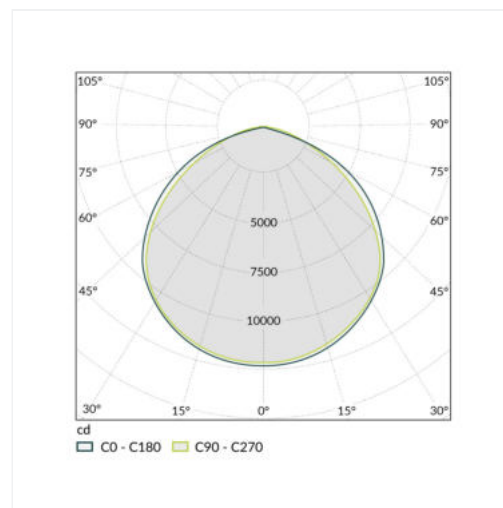

LED reflektor

ORO DIODO PRO 200W NW

Až 5 let záruky.

Vysoká světelná účinnost 160 lm/W.

Krytí IP65 zaručuje spolehlivý provoz ve venkovním prostředí.

Úspora energie díky vysokému účinníku 0,95.

LED reflektor DIODO PRO nabízí světelnou účinnost 160 lm/W a při příkonu 200 W generuje celkový světelný tok 32 000 lm. Konstrukce splňuje krytí IP65, což zaručuje odolnost vůči vodě a prachu a přispívá k bezproblémovému provozu ve výrobních halách, skladech i na venkovních parkovištích. Hliníkové tělo chrání elektroniku, zatímco čirý skleněný kryt zajišťuje rovnoměrný rozptyl světla v neutrální barvě (4000 K). Index podání barev Ra 70 pomáhá zachovat dobrou rozpoznatelnost barev v pracovním prostředí. Vestavěný napájecí zdroj a účinník 0,95 umožňují stabilní provoz při síťovém napětí. Na produkt se vztahuje 5letá záruka.

Index stroboskopického efektu	0.4
Chromatické souřadnice X	0.38
Chromatické souřadnice Y	0.377
Uin [V]	220-240
f [Hz]	50
Pon [W]	200
Účinnost	0.95
Produkt vybaven	ne
Energetická třída	D
Registrační číslo EPREL	1682143
Síťově napájený světelný zdroj	ano
Vyměnitelný světelný zdroj	ne
Typ diody	LED SMD
Externí napájecí zdroj	ne
Vyměnitelný napájecí zdroj	ne
Životnost [h]	50000
Ochrana proti úrazu elektrickým proudem	I
Směr svícení	do stran
Možnost úhlového nastavení	1 osa
Stupeň krytí [IP]	65
Mechanická odolnost [IK]	6
Místo instalace	stěna
Typ montáže	nástěnný
Použití	venku
Rozsah okolních teplot [°C]	-25÷40
Min. vzdálenost od osvětlovaného objektu [m]	0.5
Typ připojení	volné konce vodičů
Délka napájecího kabelu [m]	0.45

Průřez napájecího vodiče [mm²]	1
Barva	šedá
Kód barvy	RAL 7046
Materiál pouzdra	hliník
Materiál krytu	sklo
Typ krytu	průhledný
Délka [mm]	407
Šířka [mm]	48
Výška [mm]	350
Čistá hmotnost [g]	2800
Hrubá hmotnost [g]	3000
Počet ve středním balení [szt]	1
Počet v hromadném balení [szt]	2
Použití	výrobní haly sklady továrny průmyslové objekty parkoviště
Atesty a certifikáty	CE ROHS
Záruka [lat]	5