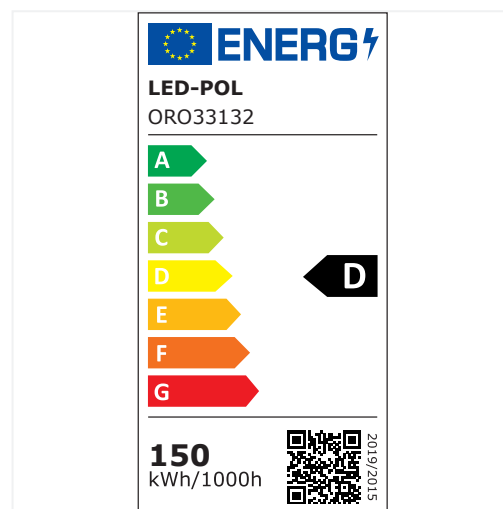

LED reflektor

ORO DIODO PRO 200W NW

Až 5 let záruky.

Vysoká světelná účinnost 160 lm/W.

Krytí IP65 zaručuje spolehlivý provoz ve venkovním prostředí.

Úspora energie díky vysokému účinníku 0,95.

LED reflektor DIODO PRO nabízí světelnou účinnost 160 lm/W a při příkonu 200 W generuje celkový světelný tok 32 000 lm. Konstrukce splňuje krytí IP65, což zaručuje odolnost vůči vodě a prachu a přispívá k bezproblémovému provozu ve výrobních halách, skladech i na venkovních parkovištích. Hliníkové tělo chrání elektroniku, zatímco čirý skleněný kryt zajišťuje rovnoměrný rozptyl světla v neutrální barvě (4000 K). Index podání barev Ra 70 pomáhá zachovat dobrou rozpoznatelnost barev v pracovním prostředí. Vestavěný napájecí zdroj a účinník 0,95 umožňují stabilní provoz při síťovém napětí. Na produkt se vztahuje 5letá záruka.

Index	ORO33133
Kód EAN	5902533190898
$\Phi 360^\circ$ [lm]	32000
Φ_{use} [lm($^\circ$)]	26000 $\angle 120^\circ$
Změna barevné teploty	ne
η [lm/W]	160
Úhel svícení [$^\circ$]	110
Směrovost	směrové
CRI [Ra]	70
Rovnoměrnost barvy	6
I_{max} [cd]	12330
CCT [K]	4000
Barva světla	Neutrální
Regulace jasu	ne
Index blikání	0.9

Index stroboskopického efektu	0.4
Chromatické souřadnice X	0.38
Chromatické souřadnice Y	0.377
Uin [V]	220-240
f [Hz]	50
Pon [W]	200
Účinnost	0.95
Produkt vybaven	ne
Energetická třída	D
Registrační číslo EPREL	1682143
Síťově napájený světelný zdroj	ano
Vyměnitelný světelný zdroj	ne
Typ diody	LED SMD
Externí napájecí zdroj	ne
Vyměnitelný napájecí zdroj	ne
Životnost [h]	50000
Ochrana proti úrazu elektrickým proudem	I
Směr svícení	do stran
Možnost úhlového nastavení	1 osa
Stupeň krytí [IP]	65
Mechanická odolnost [IK]	6
Místo instalace	stěna
Typ montáže	nástěnný
Použití	venku
Rozsah okolních teplot [°C]	-25÷40
Min. vzdálenost od osvětlovaného objektu [m]	0.5
Typ připojení	volné konce vodičů
Délka napájecího kabelu [m]	0.45