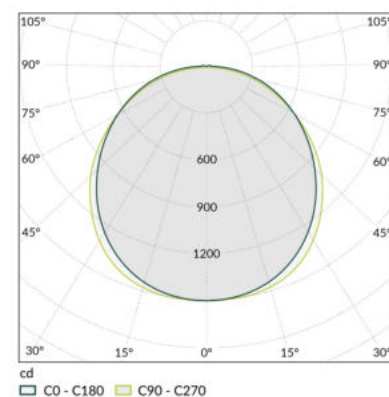

Regulace jasu	ano
Index blikání	0.9
Index stroboskopického efektu	0.4
Chromatické souřadnice X	0.38
Chromatické souřadnice Y	0.377
U_{in} [V]	40
f [Hz]	DC
I_{in} [mA]	1000
P_{on} [W]	40
Výkon LED modulu [W]	40
Produkt vybaven	ano
Energetická třída	E
Registrační číslo EPREL	800816
Síťově napájený světelný zdroj	ne
Vyměnitelný světelný zdroj	ne
Typ diody	LED SMD
Externí napájecí zdroj	ano
Vyměnitelný napájecí zdroj	ano
Životnost [h]	50000
Ochrana proti úrazu elektrickým proudem	III
Řídicí standard	DALI, 1-10V
Směr svícení	dolů
Stupeň krytí [IP]	44/20
Místo instalace	strop
Typ montáže	k vestavění nástěnný Závěsně montované
Použití	vnitřní použití
Rozsah okolních teplot [°C]	-20÷40