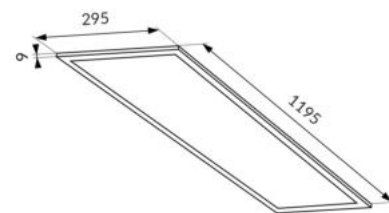

# ORO PANEL ARCHE 30X120 40W DW XP

- Spolehlivost potvrzená 5letou zárukou a atestem PZH: Záruka kvality a schválení pro použití v objektech se zvýšenými hygienickými požadavky.
- Ideální pro kanceláře a chodby: Podlouhlý formát 30 × 120 cm představuje přímou náhradu za tradiční rastrová svítidla.
- Kompatibilita s řídicími systémy: Možnost regulace jasu a integrace se systémy DALI a 1–10 V.
- Vysoká světelná účinnost 115 lm/W: Zaručuje skutečné úspory energie u rozsáhlých osvětlovacích instalací.

Vysoce výkonný LED panel ORO ARCHE ve formátu 30 × 120 cm, navržený jako energeticky úsporná náhrada tradičních rastrových svítidel. Nabízí světelný tok 4600 lm (účinnost 115 lm/W) v neutrální barvě světla 4000 K, a vytváří tak ideální podmínky pro práci v kancelářích, školách i konferenčních místnostech. Spolehlivost potvrzuje 5letá záruka, životnost 50 000 hodin a atest PZH. Panel je plně připraven pro integraci s pokročilými systémy automatizace budov (DALI, 1–10 V). Robustní hliníkovo-ocelová konstrukce zajišťuje stabilní světlo bez efektu blikání a stárnutí.

Montáž na hořlavé povrchy	ano
Možnost zakrytí izolací	ne
Min. vzdálenost od osvětlovaného objektu [m]	0.5
Typ připojení	kabel se zástrčkou
Délka napájecího kabelu [m]	0.15
Barva	bílá
Materiál pouzdra	hliník, ocel
Materiál krytu	PS, PMMA
Typ krytu	mléčný
Napájecí zdroj součástí balení	ne
Délka [mm]	1195
Šířka [mm]	295
Výška [mm]	9
Čistá hmotnost [g]	1970
Hrubá hmotnost [g]	2300
Počet ve středním balení [szt]	1
Počet v hromadném balení [szt]	6
Použití	kanceláře školy chodby konferenční místnosti úřady obchody recepce
Atesty a certifikáty	CE ROHS certifikát PZH
Záruka [lat]	5