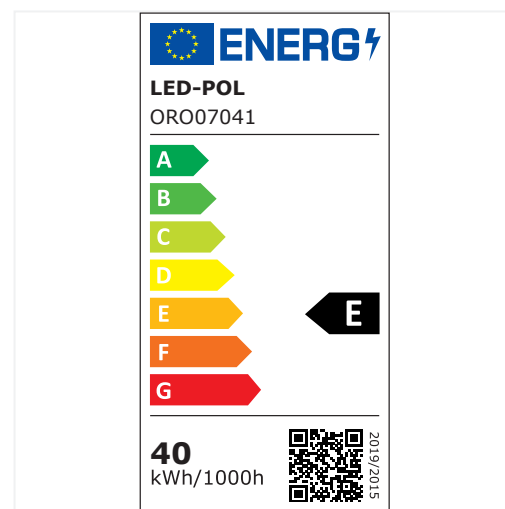

Regulace jasu	ano
Index blikání	0.9
Index stroboskopického efektu	0.4
Chromatické souřadnice X	0.38
Chromatické souřadnice Y	0.377
U_{in} [V]	40
f [Hz]	DC
I_{in} [mA]	1000
P_{on} [W]	40
Výkon LED modulu [W]	40
Produkt vybaven	ano
Energetická třída	E
Registrační číslo EPREL	800816
Síťově napájený světelný zdroj	ne
Vyměnitelný světelný zdroj	ne
Typ diody	LED SMD
Externí napájecí zdroj	ano
Vyměnitelný napájecí zdroj	ano
Životnost [h]	50000
Ochrana proti úrazu elektrickým proudem	III
Řídicí standard	DALI, 1-10V
Směr svícení	dolů
Stupeň krytí [IP]	44/20
Místo instalace	strop
Typ montáže	k vestavění nástěnný Závěsně montované
Použití	vnitřní použití
Rozsah okolních teplot [°C]	-20÷40