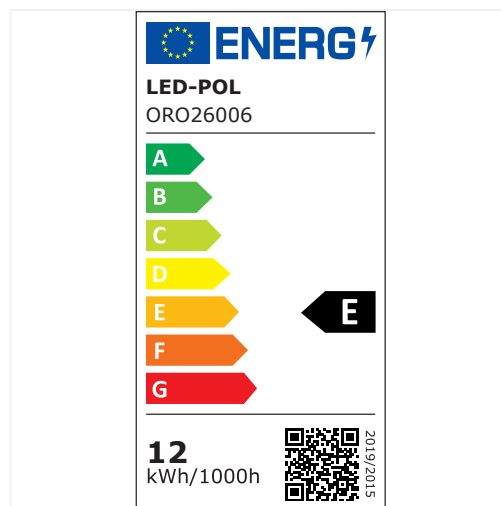

## ORO URAN 12W DW

Bezpečný a hygienický – potvrzeno atestem PZH.

Tříletá záruka zajišťuje dlouhodobé a bezproblémové používání.

Stupeň krytí IP44 zajišťuje bezpečné používání v koupelně.

LED stropní svítidlo ORO je svítidlo určené pro veřejné objekty, jako jsou školy, úřady, chodby a koupelny. Světelný tok 960 lm a teplota chromatičnosti 4000 K (neutrální bílá) zajišťují komfort při každodenním používání. Stupeň krytí IP44 chrání před vlhkostí a prachem, čímž zvyšuje životnost produktu v prostorách se zvýšenou vlhkostí. Atest PZH potvrzuje bezpečnost použití a 3letá záruka spolu s životností 20 000 hodin zaručují dlouhý a bezproblémový provoz. Součástí balení jsou šrouby a montážní hmoždinky, které urychlují instalaci na strop.

Index	ORO26006
Kód EAN	5902533191932
$\Phi 360^\circ$ [lm]	960
$\Phi_{\text{mod}}$ [lm]	1550
Změna barevné teploty	ne
$\eta$ [lm/W]	129
Úhel svícení [°]	140
Směrovost	bez směru
CRI [Ra]	80
Rovnoměrnost barvy	6
CCT [K]	4000
Barva světla	Neutrální
Regulace jasu	ne
Index blikání	0.9
Index stroboskopického efektu	0.4
Chromatické souřadnice X	0.38

Chromatické souřadnice Y	0.377
U <sub>in</sub> [V]	220-240
f [Hz]	50
P <sub>on</sub> [W]	12
Účinnost	0.5
Produkt vybaven	ano
Energetická třída	E
Registrační číslo EPREL	710889
Síťově napájený světelný zdroj	ano
Vyměnitelný světelný zdroj	ne
Typ diody	LED SMD
Externí napájecí zdroj	ne
Vyměnitelný napájecí zdroj	ne
Životnost [h]	20000
Ochrana proti úrazu elektrickým proudem	I
Typ senzoru	žádný
Směr svícení	dolů
Stupeň krytí [IP]	44
Místo instalace	strop
Typ montáže	nástěnný
Použití	vnitřní použití
Rozsah okolních teplot [°C]	-20÷40
Montáž na hořlavé povrchy	ne
Min. vzdálenost od osvětlovaného objektu [m]	0.5
Typ připojení	šroubovací spojka
Barva	bílá
Materiál krytu	PC
Materiál čočky	PMMA