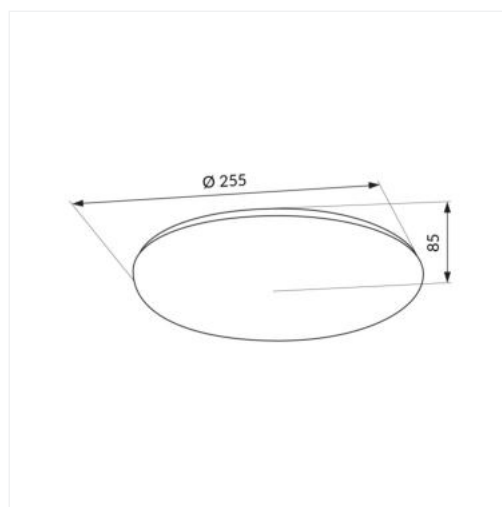

Index	ORO26006
Kód EAN	5902533191932
$\Phi 360^\circ$ [lm]	960
Φ_{mod} [lm]	1550
Změna barevné teploty	ne
η [lm/W]	129
Úhel svícení [°]	140
Směrovost	bez směru
CRI [Ra]	80
Rovnoměrnost barvy	6
CCT [K]	4000
Barva světla	Neutrální
Regulace jasu	ne
Index blikání	0.9
Index stroboskopického efektu	0.4
Chromatické souřadnice X	0.38