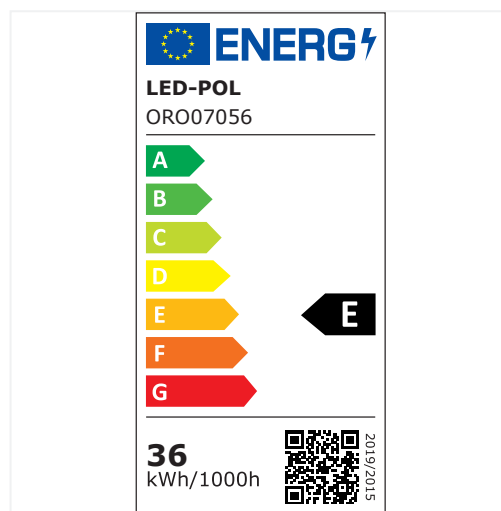

LED panel

ORO BACKLIT LED 36W 60X60 NW

3letá záruka vám dává jistotu dlouhodobého a bezproblémového používání.

Výrobek má certifikát PZH, který zajišťuje bezpečné používání.

Panel neztrácí jas a po léta si zachovává svěží vzhled.

Vysoký účinník 0,95 přináší úsporu energie a spolehlivý provoz.

Napájecí zdroj je součástí balení – rychlá a bezproblémová montáž.

LED panel ORO je řešení určené pro náročné komerční aplikace, jako jsou kanceláře, školy, chodby či konferenční místnosti. Výkon 36 W zajišťuje světelný tok 4000 lm při účinnosti 111 lm/W, což znamená efektivní osvětlení při nízké spotřebě energie. Díky účinníku 0,95 jsou minimalizovány energetické ztráty. Panel vyniká vysokou kvalitou, potvrzenou atestem PZH a 3letou zárukou. Absence efektu stárnutí a napájecí zdroj značky Sanan zajišťují stabilní parametry po deklarovanou dobu životnosti 20 000 hodin. Třída ochrany I a možnost zapuštěné nebo přisazené montáže usnadňují instalaci v různých typech prostor.

Index	ORO07056
Kód EAN	5902533199952
Φ_{360° [lm]	4000
Φ_{mod} [lm]	4620
Změna barevné teploty	ne
η [lm/W]	140
Úhel svícení [°]	110
Směrovost	bez směru
CRI [Ra]	82
Rovnoměrnost barvy	6
CCT [K]	4000
Barva světla	Neutrální
Regulace jasu	ne
Index blikání	0.9

Index stroboskopického efektu	0.4
Chromatické souřadnice X	0.38
Chromatické souřadnice Y	0.377
Uin [V]	220-240
f [Hz]	50
Pon [W]	36
Výkon LED modulu [W]	33
Účinnost	0.95
Produkt vybaven	ano
Energetická třída	E
Registrační číslo EPREL	1388545
Síťově napájený světelný zdroj	ano
Vyměnitelný světelný zdroj	ne
Typ diody	LED SMD
Oddělení výstupů zdroje	ne
Externí napájecí zdroj	ano
Vyměnitelný napájecí zdroj	ne
Životnost [h]	20000
Ochrana proti úrazu elektrickým proudem	I
Směr svícení	dolů
Stupeň krytí [IP]	20
Místo instalace	strop
Typ montáže	k vestavění nástěnný Závěsně montované
Použití	vnitřní použití
Rozsah okolních teplot [°C]	-20÷45
Montáž na hořlavé povrchy	ne
Možnost zakrytí izolací	ne