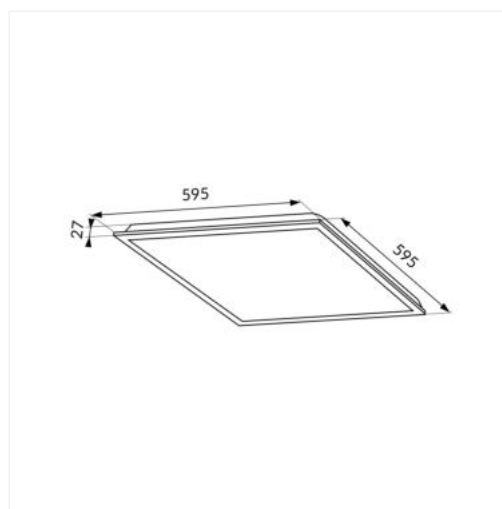

LED panel

ORO BACKLIT LED 36W 60X60 NW

3letá záruka vám dává jistotu dlouhodobého a bezproblémového používání.

Výrobek má certifikát PZH, který zajišťuje bezpečné používání.

Panel neztrácí jas a po léta si zachovává svěží vzhled.

Vysoký účinník 0,95 přináší úsporu energie a spolehlivý provoz.

Napájecí zdroj je součástí balení – rychlá a bezproblémová montáž.

LED panel ORO je řešení určené pro náročné komerční aplikace, jako jsou kanceláře, školy, chodby či konferenční místnosti. Výkon 36 W zajišťuje světelný tok 4000 lm při účinnosti 111 lm/W, což znamená efektivní osvětlení při nízké spotřebě energie. Díky účinníku 0,95 jsou minimalizovány energetické ztráty. Panel vyniká vysokou kvalitou, potvrzenou atestem PZH a 3letou zárukou. Absence efektu stárnutí a napájecí zdroj značky Sanan zajišťují stabilní parametry po deklarovanou dobu životnosti 20 000 hodin. Třída ochrany I a možnost zapuštěné nebo přisazené montáže usnadňují instalaci v různých typech prostor.

Index	ORO07056
Kód EAN	5902533199952
Φ_{360° [lm]	4000
Φ_{mod} [lm]	4620
Změna barevné teploty	ne
η [lm/W]	140
Úhel svícení [°]	110
Směrovost	bez směru
CRI [Ra]	82
Rovnoměrnost barvy	6
CCT [K]	4000
Barva světla	Neutrální
Regulace jasu	ne
Index blikání	0.9