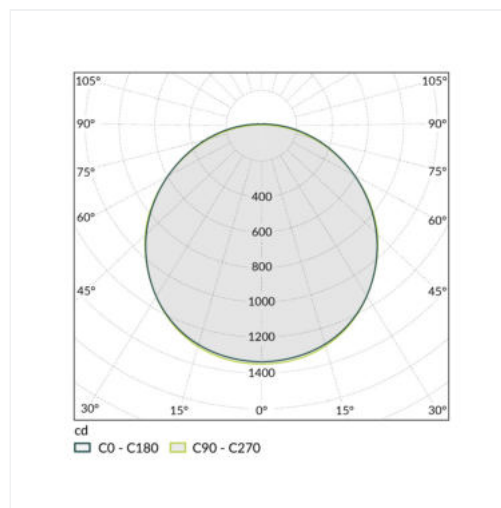

Vysoký účinník 0,95 přináší úsporu energie a spolehlivý provoz.

Napájecí zdroj je součástí balení – rychlá a bezproblémová montáž.

LED panel ORO je řešení určené pro náročné komerční aplikace, jako jsou kanceláře, školy, chodby či konferenční místnosti. Výkon 36 W zajišťuje světelný tok 4000 lm při účinnosti 111 lm/W, což znamená efektivní osvětlení při nízké spotřebě energie. Díky účinníku 0,95 jsou minimalizovány energetické ztráty. Panel vyniká vysokou kvalitou, potvrzenou atestem PZH a 3letou zárukou. Absence efektu stárnutí a napájecí zdroj značky Sanan zajišťují stabilní parametry po deklarovanou dobu životnosti 20 000 hodin. Třída ochrany I a možnost zapuštěné nebo přisazené montáže usnadňují instalaci v různých typech prostor.

Index stroboskopického efektu	0.4
Chromatické souřadnice X	0.38
Chromatické souřadnice Y	0.377
Uin [V]	220-240
f [Hz]	50
Pon [W]	36
Výkon LED modulu [W]	33
Účinnost	0.95
Produkt vybaven	ano
Energetická třída	E
Registrační číslo EPREL	1388545
Síťově napájený světelný zdroj	ano
Vyměnitelný světelný zdroj	ne
Typ diody	LED SMD
Oddělení výstupů zdroje	ne
Externí napájecí zdroj	ano
Vyměnitelný napájecí zdroj	ne
Životnost [h]	20000
Ochrana proti úrazu elektrickým proudem	I
Směr svícení	dolů
Stupeň krytí [IP]	20
Místo instalace	strop
Typ montáže	k vestavění nástěnný Závěsně montované
Použití	vnitřní použití
Rozsah okolních teplot [°C]	-20÷45
Montáž na hořlavé povrchy	ne
Možnost zakrytí izolací	ne