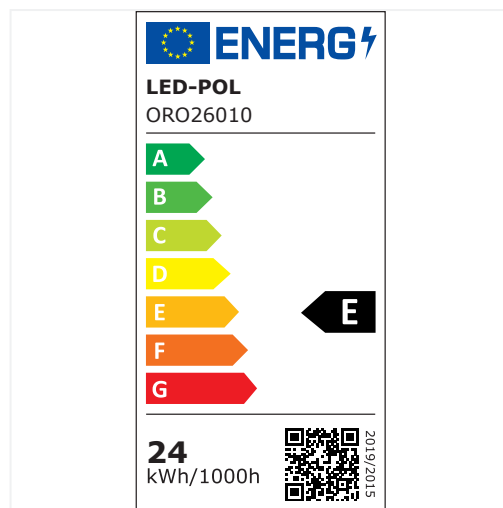

LED stropní svítidlo

ORO URAN 24W DW

Bezpečný při používání – má atest PZH potvrzující jeho kvalitu.

Celé 3 roky záruky vám zajistí bezstarostné používání produktu.

Krytí IP44 zajišťuje ochranu před vlhkostí a prachem.

LED stropní svítidlo ORO OP z řady Stropní svítidla / standardní nabízí stabilní osvětlení v neutrální barvě světla (4000 K), takže se skvěle hodí do škol, úřadů, chodeb i koupelen. Světelný tok činí 1800 lm při příkonu 24 W, což odpovídá účinnosti 75 lm/W. Krytí IP44 zvyšuje bezpečnost použití ve vlhkých prostorách. Certifikace CE, RoHS a PZH potvrzují splnění hygienických a bezpečnostních požadavků. Životnost 20 000 hodin a 3letá záruka snižují potřebu servisu i výměny. Kompletní montážní sada zkracuje dobu instalace. Ideální jako hlavní zdroj vnitřního osvětlení.

Index	ORO26009
Kód EAN	5902533193936
$\Phi 360^\circ$ [lm]	1800
Φ_{mod} [lm]	2800
Změna barevné teploty	ne
η [lm/W]	116
Úhel svícení [°]	140
Směrovost	bez směru
CRI [Ra]	80
Rovnoměrnost barvy	6
CCT [K]	4000
Barva světla	Neutrální
Regulace jasu	ne
Index blikání	0.9
Index stroboskopického efektu	0.4
Chromatické souřadnice X	0.38

Chromatické souřadnice Y	0.377
U _{in} [V]	220-240
f [Hz]	50
P _{on} [W]	24
Účinnost	0.5
Produkt vybaven	ano
Energetická třída	E
Registrační číslo EPREL	710945
Síťově napájený světelný zdroj	ano
Vyměnitelný světelný zdroj	ne
Typ diody	LED SMD
Externí napájecí zdroj	ne
Vyměnitelný napájecí zdroj	ne
Životnost [h]	20000
Ochrana proti úrazu elektrickým proudem	I
Typ senzoru	žádný
Směr svícení	dolů
Stupeň krytí [IP]	44
Místo instalace	strop
Typ montáže	nástěnný
Použití	vnitřní použití
Rozsah okolních teplot [°C]	-20÷40
Montáž na hořlavé povrchy	ne
Min. vzdálenost od osvětlovaného objektu [m]	0.5
Typ připojení	šroubovací spojka
Barva	bílá
Materiál krytu	PC
Materiál čočky	PMMA