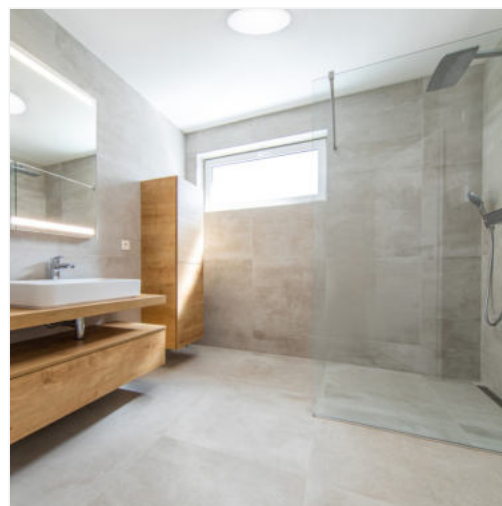

LED stropní svítidlo

ORO URAN 24W DW

Bezpečný při používání – má atest PZH potvrzující jeho kvalitu.

Celé 3 roky záruky vám zajistí bezstarostné používání produktu.

Krytí IP44 zajišťuje ochranu před vlhkostí a prachem.

LED stropní svítidlo ORO OP z řady Stropní svítidla / standardní nabízí stabilní osvětlení v neutrální barvě světla (4000 K), takže se skvěle hodí do škol, úřadů, chodeb i koupelen. Světelný tok činí 1800 lm při příkonu 24 W, což odpovídá účinnosti 75 lm/W. Krytí IP44 zvyšuje bezpečnost použití ve vlhkých prostorách. Certifikace CE, RoHS a PZH potvrzují splnění hygienických a bezpečnostních požadavků. Životnost 20 000 hodin a 3letá záruka snižují potřebu servisu i výměny. Kompletní montážní sada zkracuje dobu instalace. Ideální jako hlavní zdroj vnitřního osvětlení.

Index	ORO26009
Kód EAN	5902533193936
$\Phi 360^\circ$ [lm]	1800
Φ_{mod} [lm]	2800
Změna barevné teploty	ne
η [lm/W]	116
Úhel svícení [°]	140
Směrovost	bez směru
CRI [Ra]	80
Rovnoměrnost barvy	6
CCT [K]	4000
Barva světla	Neutrální
Regulace jasu	ne
Index blikání	0.9
Index stroboskopického efektu	0.4
Chromatické souřadnice X	0.38