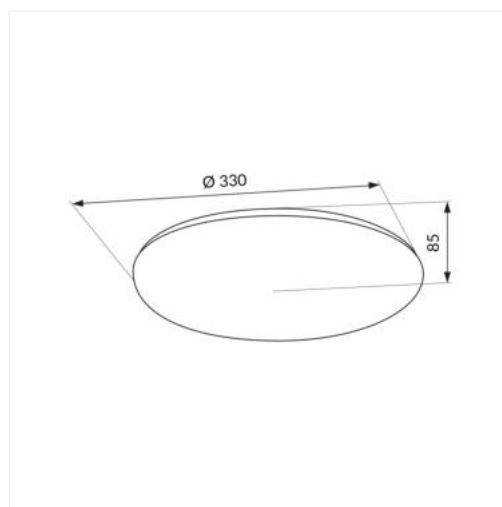

LED stropní svítidlo

ORO URAN 24W DW

Bezpečný při používání – má atest PZH potvrzující jeho kvalitu.

Celé 3 roky záruky vám zajistí bezstarostné používání produktu.

Krytí IP44 zajišťuje ochranu před vlhkostí a prachem.

LED stropní svítidlo ORO OP z řady Stropní svítidla / standardní nabízí stabilní osvětlení v neutrální barvě světla (4000 K), takže se skvěle hodí do škol, úřadů, chodeb i koupelen. Světelný tok činí 1800 lm při příkonu 24 W, což odpovídá účinnosti 75 lm/W. Krytí IP44 zvyšuje bezpečnost použití ve vlhkých prostorách. Certifikace CE, RoHS a PZH potvrzují splnění hygienických a bezpečnostních požadavků. Životnost 20 000 hodin a 3letá záruka snižují potřebu servisu i výměny. Kompletní montážní sada zkracuje dobu instalace. Ideální jako hlavní zdroj vnitřního osvětlení.

Index	ORO26009
Kód EAN	5902533193936
$\Phi 360^\circ$ [lm]	1800
Φ_{mod} [lm]	2800
Změna barevné teploty	ne
η [lm/W]	116
Úhel svícení [°]	140
Směrovost	bez směru
CRI [Ra]	80
Rovnoměrnost barvy	6
CCT [K]	4000
Barva světla	Neutrální
Regulace jasu	ne
Index blikání	0.9
Index stroboskopického efektu	0.4
Chromatické souřadnice X	0.38