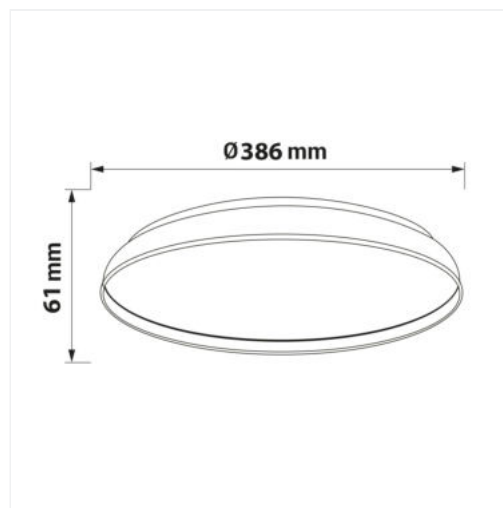

ORO NUBE BLACK 36W DW

- Stropní svítidlo zajišťuje jemné a působivé podsvícení stropu.
- Černé provedení podtrhuje moderní, minimalistický charakter interiéru.
- Štíhlý 65mm profil na stropě působí decentně a elegantně.
- Série dostupná v mnoha velikostech usnadňuje kompletní výběr osvětlení.

NUBE 36W je výkonné LED svítidlo navržené pro větší prostory, kde záleží na rovnoměrném a účinném osvětlení. Poskytuje světelný tok 2160 lm při teplotě chromatičnosti 4000 K, díky čemuž komfortně osvětlí obývací pokoje, větší kuchyně i pracovní zóny. Štíhlá konstrukce s výškou 65 mm si zachovává minimalistický charakter, zatímco černé provedení dodává interiéru výrazný a elegantní akcent – obzvláště dobře vynikne v moderních, loftových a kontrastních aranžmá. Difuzor z PMMA zajišťuje stabilní barvu a rovnoměrné světlo po dlouhá léta. Řada NUBE zahrnuje několik průměrů, což designérům usnadňuje tvorbu ucelených sestav osvětlení.

Chromatické souřadnice Y	0.377
U _{in} [V]	220-240
f [Hz]	50
P _{on} [W]	36
Účinnost	0.9
Produkt vybaven	ano
Energetická třída	F
Registrační číslo EPREL	687375
Síťově napájený světelný zdroj	ano
Vyměnitelný světelný zdroj	ne
Typ diody	LED SMD
Externí napájecí zdroj	ne
Vyměnitelný napájecí zdroj	ne
Životnost [h]	25000
Ochrana proti úrazu elektrickým proudem	I
Směr svícení	dolů
Stupeň krytí [IP]	20
Místo instalace	strop
Typ montáže	nástěnný
Použití	vnitřní použití
Rozsah okolních teplot [°C]	-20÷40
Min. vzdálenost od osvětlovaného objektu [m]	0.5
Typ připojení	šroubovací spojka
Barva	černá
Materiál krytu	PMMA
Materiál čočky	PMMA
Typ krytu	mléčný
Délka [mm]	385

Šířka [mm]	385
Výška [mm]	65
Průměr [mm]	385
Čistá hmotnost [g]	800
Hrubá hmotnost [g]	1060
Počet ve středním balení [szt]	1
Počet v hromadném balení [szt]	5
Montážní příslušenství v sadě	montážní šrouby a hmoždinky
Použití	obývací pokoje kuchyně ložnice
Atesty a certifikáty	CE ROHS
Záruka [lat]	2