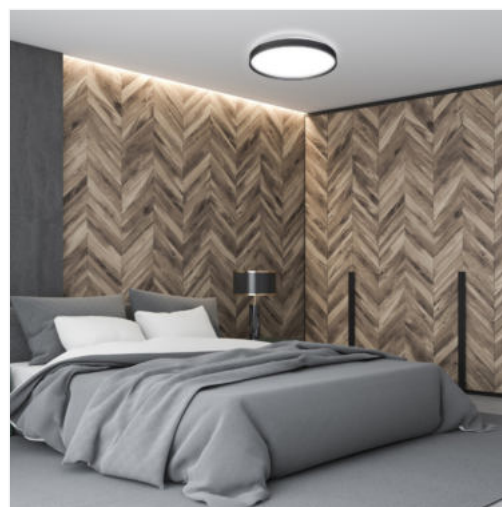

ORO NUBE BLACK 36W DW

- Stropní svítidlo zajišťuje jemné a působivé podsvícení stropu.
- Černé provedení podtrhuje moderní, minimalistický charakter interiéru.
- Štíhlý 65mm profil na stropě působí decentně a elegantně.
- Série dostupná v mnoha velikostech usnadňuje kompletní výběr osvětlení.

NUBE 36W je výkonné LED svítidlo navržené pro větší prostory, kde záleží na rovnoměrném a účinném osvětlení. Poskytuje světelný tok 2160 lm při teplotě chromatičnosti 4000 K, díky čemuž komfortně osvětlí obývací pokoje, větší kuchyně i pracovní zóny. Štíhlá konstrukce s výškou 65 mm si zachovává minimalistický charakter, zatímco černé provedení dodává interiéru výrazný a elegantní akcent – obzvláště dobře vynikne v moderních, loftových a kontrastních aranžmá. Difuzor z PMMA zajišťuje stabilní barvu a rovnoměrné světlo po dlouhá léta. Řada NUBE zahrnuje několik průměrů, což designérům usnadňuje tvorbu ucelených sestav osvětlení.

Index	ORO26025
Kód EAN	5902533195503
Φ_{360° [lm]	2160
Φ_{mod} [lm]	3850
Změna barevné teploty	ne
Úhel svícení [°]	120
Směrovost	bez směru
CRI [Ra]	80
Rovnoměrnost barvy	6
CCT [K]	4000
Barva světla	Neutrální
Regulace jasu	ne
Index blikání	0.9
Index stroboskopického efektu	0.4
Chromatické souřadnice X	0.38