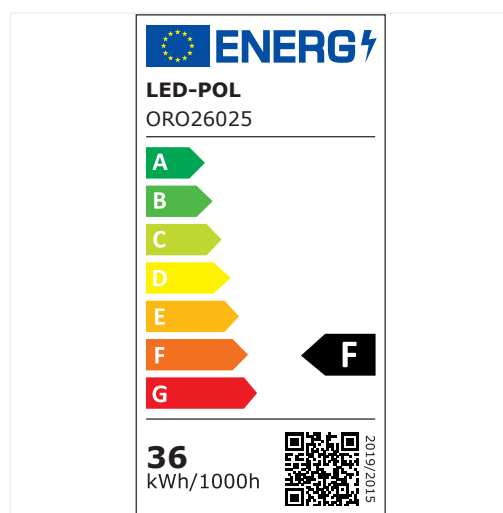

ORO NUBE BLACK 36W DW

- Stropní svítidlo zajišťuje jemné a působivé podsvícení stropu.
- Černé provedení podtrhuje moderní, minimalistický charakter interiéru.
- Štíhlý 65mm profil na stropě působí decentně a elegantně.
- Série dostupná v mnoha velikostech usnadňuje kompletní výběr osvětlení.

NUBE 36W je výkonné LED svítidlo navržené pro větší prostory, kde záleží na rovnoměrném a účinném osvětlení. Poskytuje světelný tok 2160 lm při teplotě chromatičnosti 4000 K, díky čemuž komfortně osvětlí obývací pokoje, větší kuchyně i pracovní zóny. Štíhlá konstrukce s výškou 65 mm si zachovává minimalistický charakter, zatímco černé provedení dodává interiéru výrazný a elegantní akcent – obzvláště dobře vynikne v moderních, loftových a kontrastních aranžmá. Difuzor z PMMA zajišťuje stabilní barvu a rovnoměrné světlo po dlouhá léta. Řada NUBE zahrnuje několik průměrů, což designérům usnadňuje tvorbu ucelených sestav osvětlení.

Index	ORO26025
Kód EAN	5902533195503
Φ_{360° [lm]	2160
Φ_{mod} [lm]	3850
Změna barevné teploty	ne
Úhel svícení [°]	120
Směrovost	bez směru
CRI [Ra]	80
Rovnoměrnost barvy	6
CCT [K]	4000
Barva světla	Neutrální
Regulace jasu	ne
Index blikání	0.9
Index stroboskopického efektu	0.4
Chromatické souřadnice X	0.38

Chromatické souřadnice Y	0.377
U _{in} [V]	220-240
f [Hz]	50
P _{on} [W]	36
Účinnost	0.9
Produkt vybaven	ano
Energetická třída	F
Registrační číslo EPREL	687375
Síťově napájený světelný zdroj	ano
Vyměnitelný světelný zdroj	ne
Typ diody	LED SMD
Externí napájecí zdroj	ne
Vyměnitelný napájecí zdroj	ne
Životnost [h]	25000
Ochrana proti úrazu elektrickým proudem	I
Směr svícení	dolů
Stupeň krytí [IP]	20
Místo instalace	strop
Typ montáže	nástěnný
Použití	vnitřní použití
Rozsah okolních teplot [°C]	-20÷40
Min. vzdálenost od osvětlovaného objektu [m]	0.5
Typ připojení	šroubovací spojka
Barva	černá
Materiál krytu	PMMA
Materiál čočky	PMMA
Typ krytu	mléčný
Délka [mm]	385