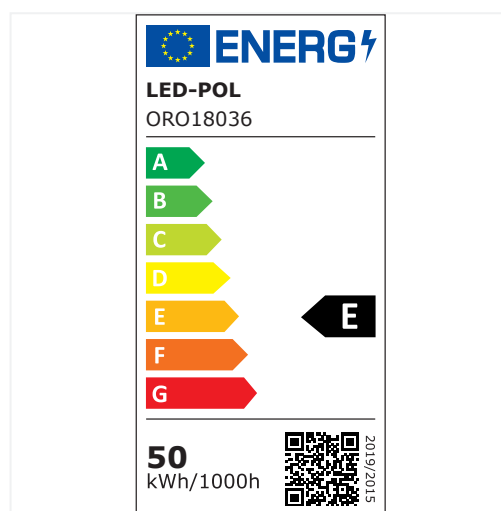

hermetické LED svítidlo

ORO BALI 50W DW L

- Světelný tok 5750 lm: efektivní osvětlení hal, skladů a průmyslových prostor.
- Neutrální barva světla (4000 K): univerzální, komfortní světlo pro práci i technické zóny.
- Možnost liniové montáže: snadné navrhování dlouhých světelných řad ve velkých objektech.
- Krytí IP65: odolnost vůči prachu a vlhkosti v náročných podmínkách prostředí.

ORO BALI 50W je hermetické LED svítidlo navržené pro provoz v prostředích, kde jsou klíčové vysoký světelný výkon, dlouhá životnost a odolnost vůči náročným podmínkám. Světelný tok 5750 lm při příkonu 50 W zajišťuje účinné osvětlení velkých pracovních prostor, zatímco neutrální barva světla (4000 K) podporuje komfort při práci a dobrou viditelnost v halách, skladech i průmyslových objektech.

Stupeň krytí IP65 chrání svítidlo před prachem a vlhkostí, takže jej lze použít i v náročných podmínkách. Tělo z ABS a mléčný difuzor z PC zajišťují odolnost a rovnoměrné rozložení světla s omezeným efektem oslnění.

Regulace jasu	ne
Index blikání	0.9
Index stroboskopického efektu	0.4
Chromatické souřadnice X	0.38
Chromatické souřadnice Y	0.377
U _{in} [V]	220-240
f [Hz]	50
P _{on} [W]	50
Účinnost	0.95
Produkt vybaven	ne
Energetická třída	E
Registrační číslo EPREL	959438
Síťově napájený světelný zdroj	ano
Vyměnitelný světelný zdroj	ne
Typ diody	LED SMD
Externí napájecí zdroj	ne
Vyměnitelný napájecí zdroj	ne
Životnost [h]	25000
Ochrana proti úrazu elektrickým proudem	II
Směr svícení	dolů
Stupeň krytí [IP]	65
Mechanická odolnost [IK]	6
Místo instalace	strop
Typ montáže	nástěnný Závěsně montované
Použití	vnitřní i venkovní použití
Rozsah okolních teplot [°C]	-20÷40
Montáž na hořlavé povrchy	ne
Min. vzdálenost od osvětlovaného objektu [m]	0.5