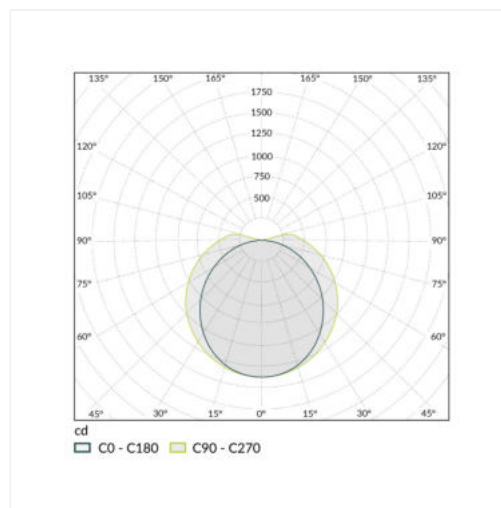

Regulace jasu	ne
Index blikání	0.9
Index stroboskopického efektu	0.4
Chromatické souřadnice X	0.38
Chromatické souřadnice Y	0.377
U_{in} [V]	220-240
f [Hz]	50
P_{on} [W]	50
Účinnost	0.95
Produkt vybaven	ne
Energetická třída	E
Registrační číslo EPREL	959438
Síťově napájený světelný zdroj	ano
Vyměnitelný světelný zdroj	ne
Typ diody	LED SMD
Externí napájecí zdroj	ne
Vyměnitelný napájecí zdroj	ne
Životnost [h]	25000
Ochrana proti úrazu elektrickým proudem	II
Směr svícení	dolů
Stupeň krytí [IP]	65
Mechanická odolnost [IK]	6
Místo instalace	strop
Typ montáže	nástěnný Závěsně montované
Použití	vnitřní i venkovní použití
Rozsah okolních teplot [°C]	-20÷40
Montáž na hořlavé povrchy	ne
Min. vzdálenost od osvětlovaného objektu [m]	0.5