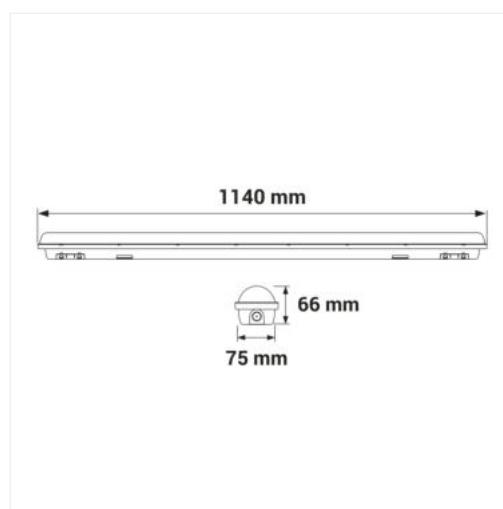

Index	ORO18036
Kód EAN	5902533194636
$\Phi 360^\circ$ [lm]	5750
Změna barevné teploty	ne
η [lm/W]	115
Úhel svícení [°]	120
Směrovost	bez směru
CRI [Ra]	80
Rovnoměrnost barvy	6
CCT [K]	4000
Barva světla	Neutrální