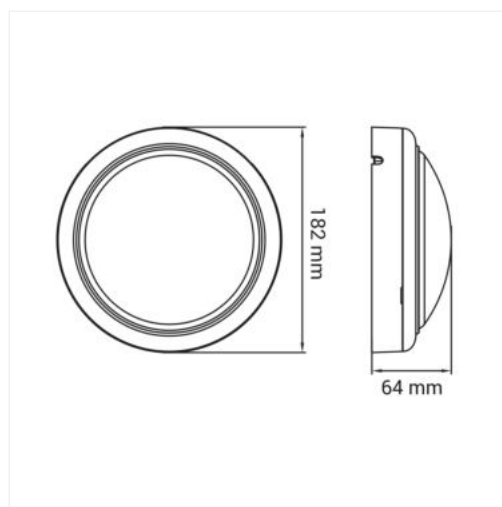

ORO GOZO 15W DW II

Krytí IP65 zajišťuje spolehlivý provoz v garážích, servisních kanálech i prostorách se zvýšenou vlhkostí.

Kryt z ABS a difuzor z PC zvyšují odolnost vůči nárazům a poškození.

LED svítidlo ORO GOZO 36W je spolehlivé řešení osvětlení pro technické prostory a servisní kanály. Neutrální bílé světlo 4000 K zajišťuje dobrou viditelnost a přirozené podání barev (Ra 80), zatímco světelný tok 1100 lm je dostatečný pro servisní chodby, technické místnosti i garáže. Krytí IP65 chrání svítidlo před prachem a vlhkostí a tělo z ABS spolu s difuzorem z PC snižují riziko mechanického poškození. Povrchová montáž – na strop nebo na stěnu – je díky přiloženým držákům rychlá a snadná, zatímco životnost 25 000 hodin a 3letá záruka pomáhají snižovat provozní náklady.

f [Hz]	50
Pon [W]	15
Výkon LED modulu [W]	15
Účinnost	0.5
Produkt vybaven	ano
Energetická třída	F
Registrační číslo EPREL	959572
Síťově napájený světelný zdroj	ano
Vyměnitelný světelný zdroj	ne
Typ diody	LED SMD
Externí napájecí zdroj	ne
Vyměnitelný napájecí zdroj	ne
Životnost [h]	20000
Ochrana proti úrazu elektrickým proudem	II
Typ senzoru	žádný
Směr svícení	dolů
Stupeň krytí [IP]	65
Mechanická odolnost [IK]	6
Místo instalace	stěna, strop
Typ montáže	nástěnný
Použití	vnitřní i venkovní použití
Rozsah okolních teplot [°C]	-20÷40
Min. vzdálenost od osvětlovaného objektu [m]	0.5
Typ připojení	šroubovací spojka
Barva	bílá
Materiál pouzdra	ABS
Materiál krytu	PC
Typ krytu	mléčný

Délka [mm]	182
Šířka [mm]	182
Výška [mm]	66
Průměr [mm]	182
Čistá hmotnost [g]	300
Hrubá hmotnost [g]	390
Počet ve středním balení [szt]	1
Počet v hromadném balení [szt]	20
Montážní příslušenství v sadě	montážní šrouby a hmoždinky
Použití	garáže parkoviště chodby sklepy schodiště dílny
Atesty a certifikáty	CE ROHS
Záruka [lat]	3