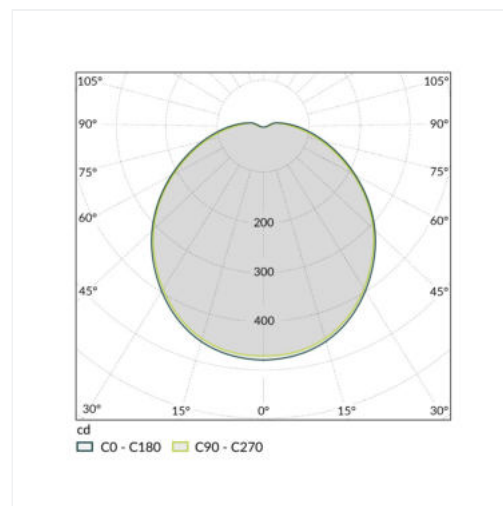

f [Hz]	50
Pon [W]	15
Výkon LED modulu [W]	15
Účinnost	0.5
Produkt vybaven	ano
Energetická třída	F
Registrační číslo EPREL	959572
Síťově napájený světelný zdroj	ano
Vyměnitelný světelný zdroj	ne
Typ diody	LED SMD
Externí napájecí zdroj	ne
Vyměnitelný napájecí zdroj	ne
Životnost [h]	20000
Ochrana proti úrazu elektrickým proudem	II
Typ senzoru	žádný
Směr svícení	dolů
Stupeň krytí [IP]	65
Mechanická odolnost [IK]	6
Místo instalace	stěna, strop
Typ montáže	nástěnný
Použití	vnitřní i venkovní použití
Rozsah okolních teplot [°C]	-20÷40
Min. vzdálenost od osvětlovaného objektu [m]	0.5
Typ připojení	šroubovací spojka
Barva	bílá
Materiál pouzdra	ABS
Materiál krytu	PC
Typ krytu	mléčný