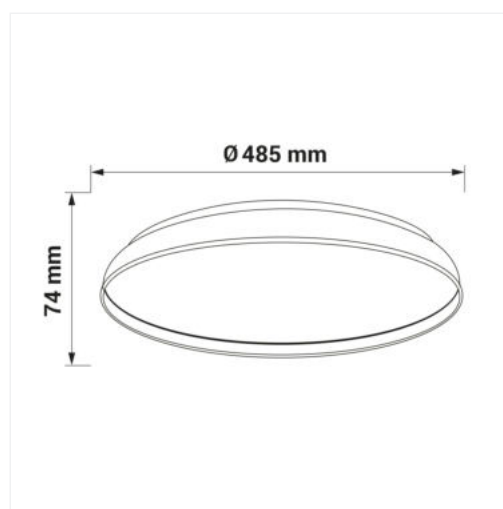

NUBE 60W ve stříbrném provedení je výkonné LED svítidlo určené pro velké prostory, kde musí být osvětlení silné, stabilní a rovnoměrné. Světelný tok 3900 lm zajišťuje komfortní světlo 4000 K v obývacích pokojích, open space prostorech, větších kuchyních i kancelářských interiérech. Štíhlá výška 65 mm pomáhá zachovat lehkost tvaru, zatímco stříbrná barva vnáší chladný, moderní akcent s technickým charakterem. Odolný kryt z PMMA zaručuje odolnost proti žloutnutí a dlouhodobou čistotu světla. Rozmanitost průměrů v rámci série usnadňuje vytvoření jednotného systému osvětlení v celém objektu.

Chromatické souřadnice Y	0.377
U _{in} [V]	220-240
f [Hz]	50
P _{on} [W]	60
Účinnost	0.9
Produkt vybaven	ano
Energetická třída	F
Registrační číslo EPREL	1134965
Síťově napájený světelný zdroj	ano
Vyměnitelný světelný zdroj	ne
Typ diody	LED SMD
Externí napájecí zdroj	ne
Vyměnitelný napájecí zdroj	ne
Životnost [h]	25000
Ochrana proti úrazu elektrickým proudem	I
Směr svícení	dolů
Stupeň krytí [IP]	20
Místo instalace	strop
Typ montáže	nástěnný
Použití	vnitřní použití
Rozsah okolních teplot [°C]	-20÷40
Min. vzdálenost od osvětlovaného objektu [m]	0.5
Typ připojení	šroubovací spojka
Barva	stříbrný
Materiál krytu	PMMA
Materiál čočky	PMMA
Typ krytu	mléčný
Délka [mm]	480

Šířka [mm]	480
Výška [mm]	65
Průměr [mm]	480
Čistá hmotnost [g]	1140
Hrubá hmotnost [g]	1740
Počet ve středním balení [szt]	1
Počet v hromadném balení [szt]	5
Montážní příslušenství v sadě	montážní šrouby a hmoždinky
Použití	obývací pokoje kuchyně ložnice
Atesty a certifikáty	CE ROHS
Záruka [lat]	2