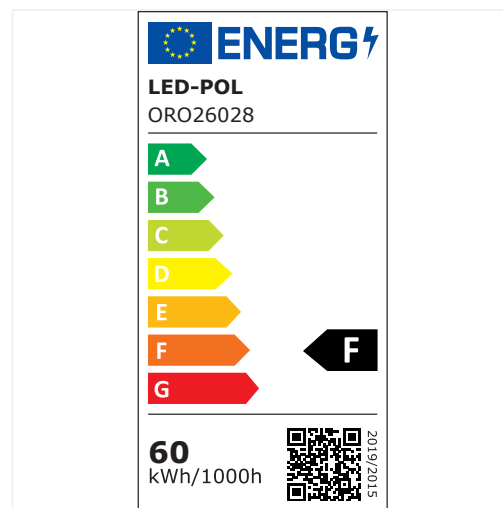

ORO NUBE SILVER 60W DW

- Stříbrná povrchová úprava podtrhuje moderní, technický styl interiéru.
- 3900 lm dokonale osvětlí velké obytné i komerční prostory.
- Štíhlý profil si zachovává elegantní lehkost navzdory velkému průměru.
- Série dostupná v několika velikostech umožňuje sladit osvětlení napříč celým projektem.

NUBE 60W ve stříbrném provedení je výkonné LED svítidlo určené pro velké prostory, kde musí být osvětlení silné, stabilní a rovnoměrné. Světelný tok 3900 lm zajišťuje komfortní světlo 4000 K v obývacích pokojích, open space prostorech, větších kuchyních i kancelářských interiérech. Štíhlá výška 65 mm pomáhá zachovat lehkost tvaru, zatímco stříbrná barva vnáší chladný, moderní akcent s technickým charakterem. Odolný kryt z PMMA zaručuje odolnost proti žloutnutí a dlouhodobou čistotu světla. Rozmanitost průměrů v rámci série usnadňuje vytvoření jednotného systému osvětlení v celém objektu.

Index	ORO26028
Kód EAN	5902533199365
$\Phi 360^\circ$ [lm]	3900
Φ_{mod} [lm]	6500
Změna barevné teploty	ne
Úhel svícení [°]	120
Směrovost	bez směru
CRI [Ra]	80
Rovnoměrnost barvy	6
CCT [K]	4000
Barva světla	Neutrální
Regulace jasu	ne
Index blikání	0.9
Index stroboskopického efektu	0.4
Chromatické souřadnice X	0.38

Chromatické souřadnice Y	0.377
U _{in} [V]	220-240
f [Hz]	50
P _{on} [W]	60
Účinnost	0.9
Produkt vybaven	ano
Energetická třída	F
Registrační číslo EPREL	1134965
Síťově napájený světelný zdroj	ano
Vyměnitelný světelný zdroj	ne
Typ diody	LED SMD
Externí napájecí zdroj	ne
Vyměnitelný napájecí zdroj	ne
Životnost [h]	25000
Ochrana proti úrazu elektrickým proudem	I
Směr svícení	dolů
Stupeň krytí [IP]	20
Místo instalace	strop
Typ montáže	nástěnný
Použití	vnitřní použití
Rozsah okolních teplot [°C]	-20÷40
Min. vzdálenost od osvětlovaného objektu [m]	0.5
Typ připojení	šroubovací spojka
Barva	stříbrný
Materiál krytu	PMMA
Materiál čočky	PMMA
Typ krytu	mléčný
Délka [mm]	480