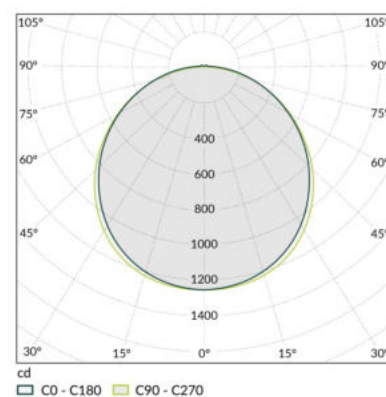

Index	ORO07049
Kód EAN	5902533199099
$\Phi_{360^\circ}$ [lm]	4000
$\Phi_{mod}$ [lm]	5200
Změna barevné teploty	ne
$\eta$ [lm/W]	130
Úhel svícení [°]	120
Směrovost	bez směru
CRI [Ra]	80
Rovnoměrnost barvy	6
CCT [K]	4000
Barva světla	Neutrální
Regulace jasu	ano
Index blikání	0.9
Index stroboskopického efektu	0.4
Chromatické souřadnice X	0.38

Délka napájecího kabelu [m]	0.15
Barva	bílá
Materiál pouzdra	hliník, ocel
Materiál krytu	PP, MS
Typ krytu	mléčný
Napájecí zdroj součástí balení	ne
Délka [mm]	1195
Šířka [mm]	295
Výška [mm]	9
Čistá hmotnost [g]	1970
Hrubá hmotnost [g]	2360
Počet ve středním balení [szt]	1
Počet v hromadném balení [szt]	6
Použití	kanceláře školy chodby konferenční místnosti úřady obchody recepce
Atesty a certifikáty	CE ROHS certifikát PZH
Záruka [lat]	3