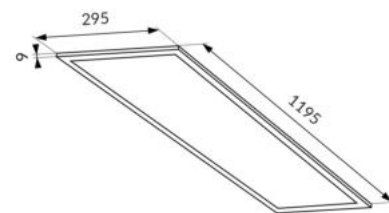

Délka napájecího kabelu [m]	0.15
Barva	bílá
Materiál pouzdra	hliník, ocel
Materiál krytu	PP, MS
Typ krytu	mléčný
Napájecí zdroj součástí balení	ne
Délka [mm]	1195
Šířka [mm]	295
Výška [mm]	9
Čistá hmotnost [g]	1970
Hrubá hmotnost [g]	2360
Počet ve středním balení [szt]	1
Počet v hromadném balení [szt]	6
Použití	kanceláře školy chodby konferenční místnosti úřady obchody recepce
Atesty a certifikáty	CE ROHS certifikát PZH
Záruka [lat]	3