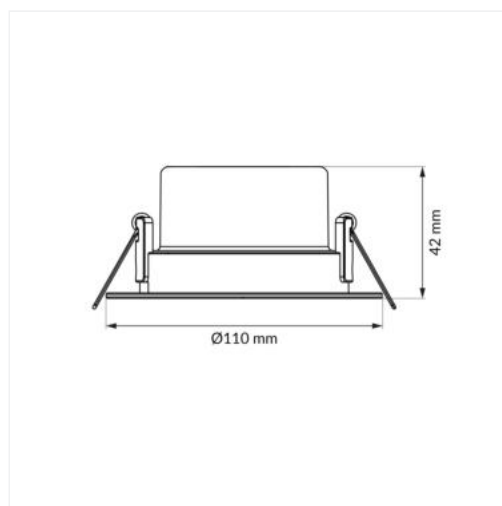

Index	ORO33112
Kód EAN	5901752715103
Φ360° [lm]	855
Φuse [lm(°)]	675 <90°
η [lm/W]	95
Úhel svícení [°]	50
Směrovost	směrové
CRI [Ra]	80
Rovnoměrnost barvy	6
Imax [cd]	823
CCT [K]	3000/4500/6500
Barva světla	Měnitelná
Referenční barevná teplota [K]	4000
Regulace jasu	ne
Index blikání	0.9
Index stroboskopického efektu	0.4

Chromatické souřadnice X	0.361
Chromatické souřadnice Y	0.363
Uin [V]	220-240
f [Hz]	50
Pon [W]	9
Účinnost	0.5
Produkt vybaven	ne
Energetická třída	F
Registrační číslo EPREL	1636676
Síťově napájený světelný zdroj	ano
Vyměnitelný světelný zdroj	ne
Typ diody	LED SMD
Externí napájecí zdroj	ne
Vyměnitelný napájecí zdroj	ne
Životnost [h]	20000
Ochrana proti úrazu elektrickým proudem	II
Směr svícení	dolů
Možnost úhlového nastavení	1 osa
Úhlové nastavení	30
Stupeň krytí [IP]	20
Místo instalace	strop
Typ montáže	k vestavění
Průměr montážního otvoru [mm]	ø95
Použití	vnitřní použití
Rozsah okolních teplot [°C]	-20÷40
Možnost zakrytí izolací	ne
Min. vzdálenost od osvětlovaného objektu [m]	0.5
Typ připojení	volné konce vodičů

Délka napájecího kabelu [m]	0.1
Průřez napájecího vodiče [mm²]	0.75
Barva	bílá
Materiál pouzdra	PC
Materiál krytu	PBT
Typ krytu	průhledný
Zdroj světla součástí balení	ne
Dálkový ovladač součástí balení	ne
Délka [mm]	110
Šířka [mm]	110
Výška [mm]	42
Průměr [mm]	110
Čistá hmotnost [g]	87
Hrubá hmotnost [g]	110
Počet ve středním balení [szt]	1
Počet v hromadném balení [szt]	50
Použití	kanceláře chodby konferenční místnosti úřady obchody recepce
Atesty a certifikáty	CE ROHS
Záruka [lat]	2