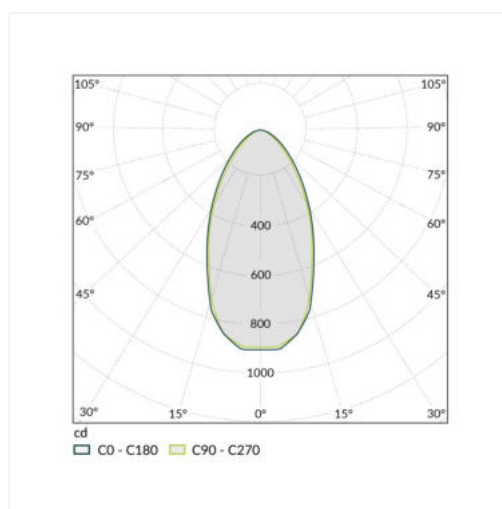

## ORO ZUMA LED R 9W CCT W

Vyberte si ze tří barev světla, které dokonale odpovídají potřebám vašeho interiéru.

Možnost nastavení úhlu svícení zajišťuje přesné osvětlení interiéru.

LED downlight ORO je univerzální řešení pro osvětlení komerčních interiérů, jako jsou kanceláře, recepcce nebo chodby. Umožňuje volbu jedné ze tří teplot chromatičnosti: 3000 K, 4500 K nebo 6500 K, takže světlo snadno přizpůsobíte charakteru daného prostoru. Montážní průměr 95 mm, stupeň krytí IP20 a směrové nastavení v ose 30° zajišťují snadnou integraci do podhledu i flexibilní nastavení úhlu světla. Světelný tok 855 lm a účinnost 95 lm/W přispívají k úspornému provozu, zatímco index podání barev Ra80 zaručuje věrné zobrazení barev. Robustní konstrukce z PC a PBT zvyšuje odolnost a dlouhou životnost produktu.

Index	ORO33112
Kód EAN	5901752715103
Φ360° [lm]	855
Φuse [lm(°)]	675 <90°
η [lm/W]	95
Úhel svícení [°]	50
Směrovost	směrové
CRI [Ra]	80
Rovnoměrnost barvy	6
Imax [cd]	823
CCT [K]	3000/4500/6500
Barva světla	Měnitelná
Referenční barevná teplota [K]	4000
Regulace jasu	ne
Index blikání	0.9
Index stroboskopického efektu	0.4

Chromatické souřadnice X	0.361
Chromatické souřadnice Y	0.363
Uin [V]	220-240
f [Hz]	50
Pon [W]	9
Účinnost	0.5
Produkt vybaven	ne
Energetická třída	F
Registrační číslo EPREL	1636676
Síťově napájený světelný zdroj	ano
Vyměnitelný světelný zdroj	ne
Typ diody	LED SMD
Externí napájecí zdroj	ne
Vyměnitelný napájecí zdroj	ne
Životnost [h]	20000
Ochrana proti úrazu elektrickým proudem	II
Směr svícení	dolů
Možnost úhlového nastavení	1 osa
Úhlové nastavení	30
Stupeň krytí [IP]	20
Místo instalace	strop
Typ montáže	k vestavění
Průměr montážního otvoru [mm]	ø95
Použití	vnitřní použití
Rozsah okolních teplot [°C]	-20÷40
Možnost zakrytí izolací	ne
Min. vzdálenost od osvětlovaného objektu [m]	0.5
Typ připojení	volné konce vodičů