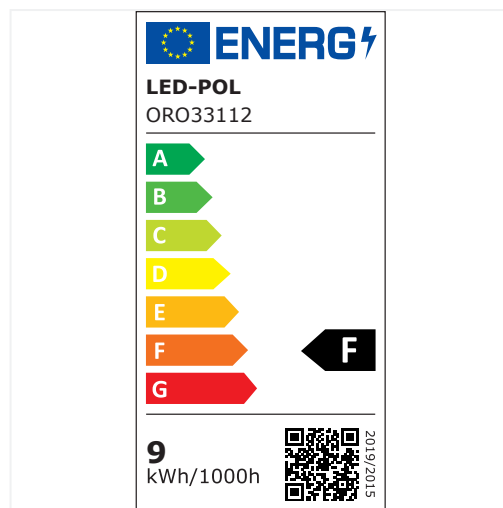

## ORO ZUMA LED R 9W CCT W

Vyberte si ze tří barev světla, které dokonale odpovídají potřebám vašeho interiéru.

Možnost nastavení úhlu svícení zajišťuje přesné osvětlení interiéru.

LED downlight ORO je univerzální řešení pro osvětlení komerčních interiérů, jako jsou kanceláře, recepcce nebo chodby. Umožňuje volbu jedné ze tří teplot chromatičnosti: 3000 K, 4500 K nebo 6500 K, takže světlo snadno přizpůsobíte charakteru daného prostoru. Montážní průměr 95 mm, stupeň krytí IP20 a směrové nastavení v ose 30° zajišťují snadnou integraci do podhledu i flexibilní nastavení úhlu světla. Světelný tok 855 lm a účinnost 95 lm/W přispívají k úspornému provozu, zatímco index podání barev Ra80 zaručuje věrné zobrazení barev. Robustní konstrukce z PC a PBT zvyšuje odolnost a dlouhou životnost produktu.

Index	ORO33112
Kód EAN	5901752715103
Φ360° [lm]	855
Φuse [lm(°)]	675 <90°
η [lm/W]	95
Úhel svícení [°]	50
Směrovost	směrové
CRI [Ra]	80
Rovnoměrnost barvy	6
Imax [cd]	823
CCT [K]	3000/4500/6500
Barva světla	Měnitelná
Referenční barevná teplota [K]	4000
Regulace jasu	ne
Index blikání	0.9
Index stroboskopického efektu	0.4

Chromatické souřadnice X	0.361
Chromatické souřadnice Y	0.363
Uin [V]	220-240
f [Hz]	50
Pon [W]	9
Účinnost	0.5
Produkt vybaven	ne
Energetická třída	F
Registrační číslo EPREL	1636676
Síťově napájený světelný zdroj	ano
Vyměnitelný světelný zdroj	ne
Typ diody	LED SMD
Externí napájecí zdroj	ne
Vyměnitelný napájecí zdroj	ne
Životnost [h]	20000
Ochrana proti úrazu elektrickým proudem	II
Směr svícení	dolů
Možnost úhlového nastavení	1 osa
Úhlové nastavení	30
Stupeň krytí [IP]	20
Místo instalace	strop
Typ montáže	k vestavění
Průměr montážního otvoru [mm]	ø95
Použití	vnitřní použití
Rozsah okolních teplot [°C]	-20÷40
Možnost zakrytí izolací	ne
Min. vzdálenost od osvětlovaného objektu [m]	0.5
Typ připojení	volné konce vodičů