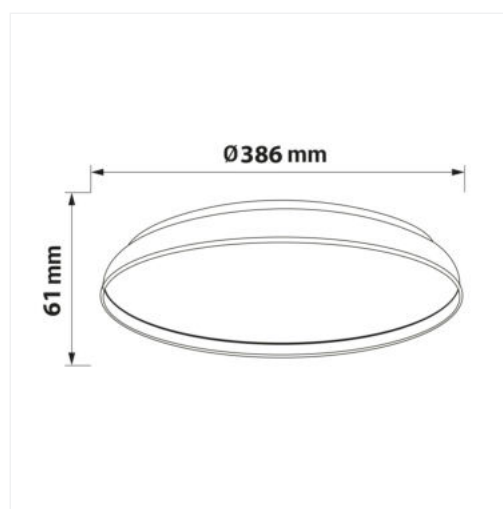

**ORO NUBE SILVER 36W DW**

- Stříbrná povrchová úprava podtrhuje moderní, technický charakter interiéru.
- Profil o šířce 65 mm dodává svítidlu minimalistickou lehkost.
- Série v různých průměrech umožňuje jednotný návrh osvětlení.

NUBE 36W ve stříbrném provedení je moderní LED svítidlo určené pro větší prostory, které vyžadují funkční a rovnoměrné osvětlení. Nabízí světelný tok 2160 lm a teplotu chromatičnosti 4000 K, takže se skvěle hodí do obývacích pokojů, kuchyňských koutů, pracoven i kancelářských zón. Štíhlý tvar s výškou 65 mm zajišťuje lehký, moderní vzhled, zatímco stříbrná povrchová úprava vnáší chladný technický akcent, který perfektně ladí se současnými interiéry. Difuzor z PMMA zaručuje dlouhou životnost a odolnost vůči žloutnutí. Série NUBE nabízí několik průměrů, což usnadňuje zachování jednotného stylu osvětlení v celém objektu.

Uin [V]	220-240
f [Hz]	50
Pon [W]	36
Účinník	0.9
Produkt vybaven	ano
Energetická třída	F
Registrační číslo EPREL	687334
Síťově napájený světelný zdroj	ano
Vyměnitelný světelný zdroj	ne
Typ diody	LED SMD
Externí napájecí zdroj	ne
Vyměnitelný napájecí zdroj	ne
Životnost [h]	25000
Ochrana proti úrazu elektrickým proudem	I
Směr svícení	dolů
Stupeň krytí [IP]	20
Místo instalace	strop
Typ montáže	nástěnný
Použití	vnitřní použití
Rozsah okolních teplot [°C]	-20÷40
Min. vzdálenost od osvětlovaného objektu [m]	0.5
Typ připojení	šroubovací spojka
Barva	stříbrný
Materiál krytu	PMMA
Materiál čočky	PMMA
Typ krytu	mléčný
Délka [mm]	385
Šířka [mm]	385

Výška [mm]	65
Průměr [mm]	385
Čistá hmotnost [g]	800
Hrubá hmotnost [g]	1060
Počet ve středním balení [szt]	1
Počet v hromadném balení [szt]	5
Montážní příslušenství v sadě	montážní šrouby a hmoždinky
Použití	obývací pokoje kuchyně ložnice
Atesty a certifikáty	CE ROHS
Záruka [lat]	2