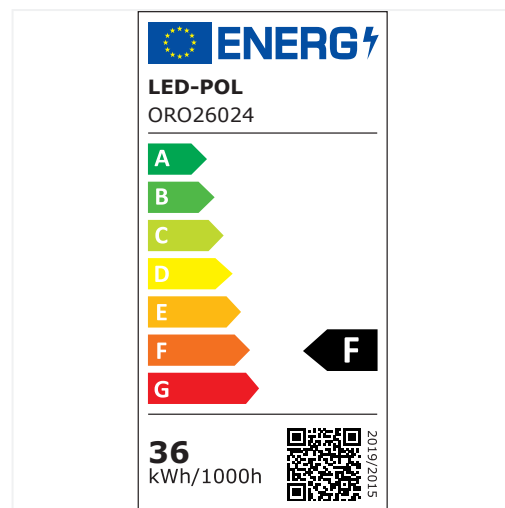

**ORO NUBE SILVER 36W DW**

- Stříbrná povrchová úprava podtrhuje moderní, technický charakter interiéru.
- Profil o šířce 65 mm dodává svítidlu minimalistickou lehkost.
- Série v různých průměrech umožňuje jednotný návrh osvětlení.

NUBE 36W ve stříbrném provedení je moderní LED svítidlo určené pro větší prostory, které vyžadují funkční a rovnoměrné osvětlení. Nabízí světelný tok 2160 lm a teplotu chromatičnosti 4000 K, takže se skvěle hodí do obývacích pokojů, kuchyňských koutů, pracoven i kancelářských zón. Štíhlý tvar s výškou 65 mm zajišťuje lehký, moderní vzhled, zatímco stříbrná povrchová úprava vnáší chladný technický akcent, který perfektně ladí se současnými interiéry. Difuzor z PMMA zaručuje dlouhou životnost a odolnost vůči žloutnutí. Série NUBE nabízí několik průměrů, což usnadňuje zachování jednotného stylu osvětlení v celém objektu.

Index	ORO26024
Kód EAN	5902533195497
$\Phi 360^\circ$ [lm]	2160
$\Phi_{mod}$ [lm]	3850
Změna barevné teploty	ne
Úhel svícení [°]	120
Směrovost	bez směru
CRI [Ra]	80
Rovnoměrnost barvy	6
CCT [K]	4000
Barva světla	Neutrální
Regulace jasu	ne
Index blikání	0.9
Index stroboskopického efektu	0.4
Chromatické souřadnice X	0.38
Chromatické souřadnice Y	0.377

Uin [V]	220-240
f [Hz]	50
Pon [W]	36
Účinník	0.9
Produkt vybaven	ano
Energetická třída	F
Registrační číslo EPREL	687334
Síťově napájený světelný zdroj	ano
Vyměnitelný světelný zdroj	ne
Typ diody	LED SMD
Externí napájecí zdroj	ne
Vyměnitelný napájecí zdroj	ne
Životnost [h]	25000
Ochrana proti úrazu elektrickým proudem	I
Směr svícení	dolů
Stupeň krytí [IP]	20
Místo instalace	strop
Typ montáže	nástěnný
Použití	vnitřní použití
Rozsah okolních teplot [°C]	-20÷40
Min. vzdálenost od osvětlovaného objektu [m]	0.5
Typ připojení	šroubovací spojka
Barva	stříbrný
Materiál krytu	PMMA
Materiál čočky	PMMA
Typ krytu	mléčný
Délka [mm]	385
Šířka [mm]	385