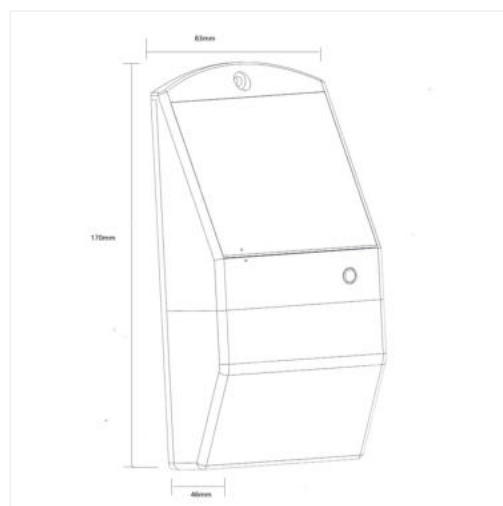

fasádní LED svítidlo

ORO ALBA 2W 2 MIC CW

Index	ORO10047
Kód EAN	5902533197231
Φ360° [lm]	330
Změna barevné teploty	ne
Úhel svícení [°]	120
CRI [Ra]	75
CCT [K]	6500
Chromatické souřadnice X	0.313
Chromatické souřadnice Y	0.324
Pon [W]	2
Typ diody	LED SMD
Životnost [h]	25000
Typ senzoru	MIC
Doba svícení svítidla [s]	15
Horizontální detekční úhel [°]	180
Dosah detekce senzoru [m]	5
Minimální intenzita osvětlení [lux]	10
Směr svícení	do stran
Rozsah okolních teplot [°C]	-20÷45
Barva	černá
Materiál pouzdra	ABS
Materiál krytu	PC
Typ krytu	mléčný
Délka [mm]	46
Šířka [mm]	83

Výška [mm]	170
Čistá hmotnost [g]	200
Hrubá hmotnost [g]	240
Počet ve středním balení [szt]	1
Počet v hromadném balení [szt]	48