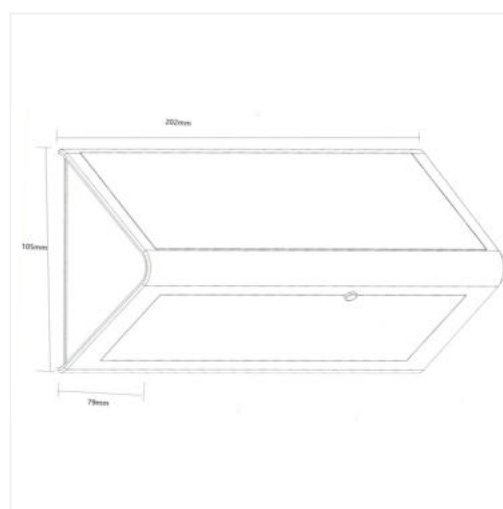

fasádní LED svítidlo

ORO ALBA 6W 3 MIC CW

Index	ORO10048
Kód EAN	5902533197248
Φ360° [lm]	730
Změna barevné teploty	ne
Úhel svícení [°]	120
CRI [Ra]	75
CCT [K]	6500
Chromatické souřadnice X	0.313
Chromatické souřadnice Y	0.324
Pon [W]	6
Typ diody	LED SMD
Kapacita akumulátoru [mAh]	4500
Doba nabíjení baterie [h]	6
Životnost [h]	25000
Typ senzoru	MIC
Doba svícení svítidla [s]	15
Horizontální detekční úhel [°]	360
Vertikální detekční úhel [°]	180
Dosah detekce senzoru [m]	5
Minimální intenzita osvětlení [lux]	10
Směr svícení	dolů
Rozsah okolních teplot [°C]	-20÷45
Barva	černá
Materiál pouzdra	ABS
Materiál krytu	PC

Typ krytu	prizmatyczny
Długość [mm]	202
Šířka [mm]	79
Výška [mm]	105
Čistá hmotnost [g]	430
Hrubá hmotnost [g]	520
Počet ve středním balení [szt]	1
Počet v hromadném balení [szt]	40