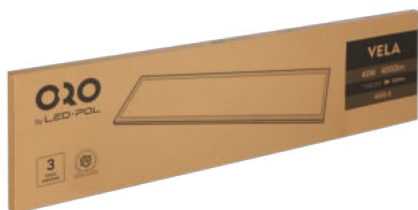

ORO07049 ORO PANEL LED VELA
30X120 40W DW III