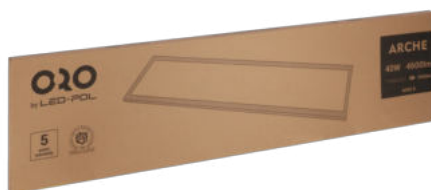

ORO07041 ORO PANEL ARCHE
30X120 40W DW XP