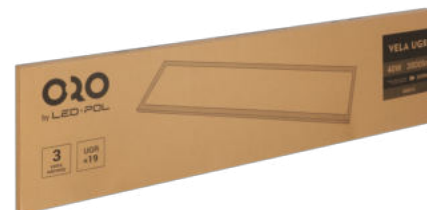

ORO07055 ORO PANEL LED VELA
30X120 40W DW UGR