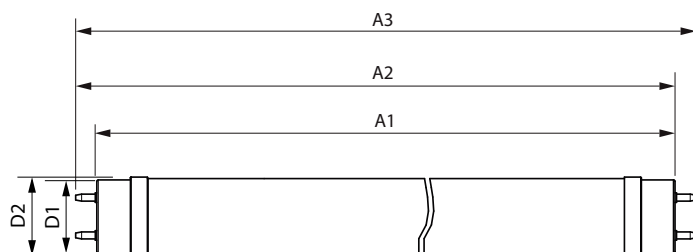

CorePro LEDtube EM/Mains

Typ All-in	All-in, Multi Color Temperature
Provozní a elektrické	
Vstupní frekvence	50 až 60 Hz
Spotřeba energie	17,5 W
Proud zdroje (jmen.)	100 mA
Doba spuštění (jmen.)	0,5 s
Doba zahřívání do 60 % světla	0,5 s
Účinnost (zlomek)	0,9
Napětí (jmen.)	220-240 V
LED alternative to fluorescent lamp power	36W TL-D
Náběhový proud v síti	7,3
Max. počet svítidel u MCB typu B 10 A – síť	70
Max. počet svítidel u MCB typu B 10 A – EM předřadník bez kompenzačního kondenzátoru.	80
Max. počet svítidel u MCB typu B 10 A – EM předřadník s kompenzačním kondenzátorem.	26
Max. počet svítidel u MCB typu B 16 A – síť	111
Max. počet svítidel u MCB typu B 16 A – EM předřadník bez kompenzačního kondenzátoru.	128
Max. počet svítidel u MCB typu B 16 A – EM předřadník s kompenzačním kondenzátorem.	42
Kompatibilita předřadníku	EM/Síť
Teplota okolí	
Maximální teplota (jmen.)	55 °C
Řízení a stmívání	
Stmívatelné	Ne
Mechanické a materiály	
Povrchová úprava žárovky	Matná
Materiál světelného zdroje	Sklo
Délka výrobku	1 200 mm
Tvar žárovky	T8
Celková hmotnost (kus)	0,190 kg

Rozměrové výkresy

Certifikace a použití	
Třída energetické účinnosti	D
Výrobek šetřící energii	Ano
Certifikační značky	Splňuje požadavky směrnice RoHS Značka CE Certifikát KEMA Keur
Spotřeba energie kWh/1000 h	18 kWh
Registrační číslo EPREL	2518890
Značka CE	Ano
Splňuje požadavky evropské směrnice RoHS	Ano
Hodnota blikání (PstLM)	1
Hodnota stroboskopického efektu (SVM)	0,4
Rozsah okolní teploty	-20 až +45 °C
Podíl post-spotřebitelských recyklovaných plastových materiálů	0 %

Podmínky použití

Lze jej použít v uzavřených svítidlech?	Yes
Bezdrátová technologie	Nevztahuje se

Sustainability Data

Podíl recyklovaných materiálů v produktu	0 %

Označení a balení

Objednávací název produktu	CorePro LEDtube 1200mm UO 17.5W 3CCT T8
Celý název výrobku	CorePro LEDtube 1200mm UO 17.5W 3CCT T8
Full EOC	872110313949800
Kód objednávky	13949800
Číslo materiálu (12NC)	929004320502
Číslování – počet v balení	1
EAN/UPC – výrobek/pouzdro	8721103139498
Číslování SAP – balení v krabici	20
Pouzdro – EAN/UPC	8721103139504

Product	D1	D2	A1	A2	A3
CorePro LEDtube 1200mm UO 17.5W 3CCT T8	25,7 mm	28 mm	1 199,4 mm	1 206,5 mm	1 213,6 mm