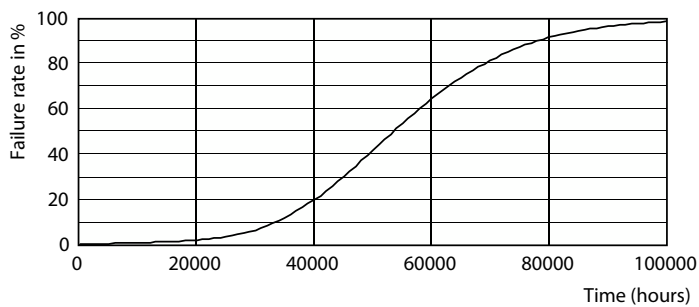

Životnost

Life Expectancy Diagram