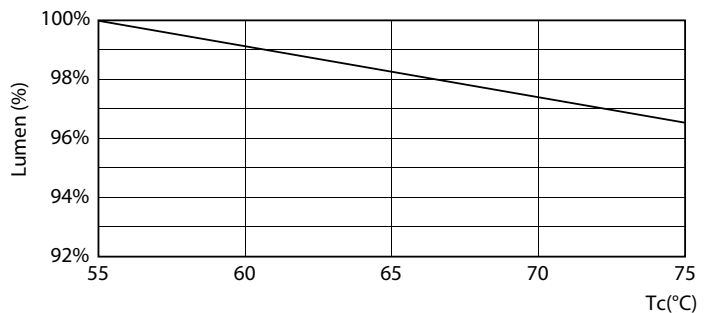

Lumen Maintenance Diagram - CorePro LEDtube 1200mm UO 17.5W 3CCT T8