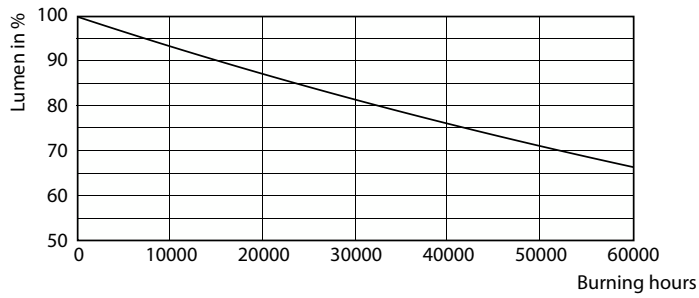

FailureRate

Lumen Maintenance Diagram - CorePro LEDtube 1200mm UO 17.5W 3CCT T8