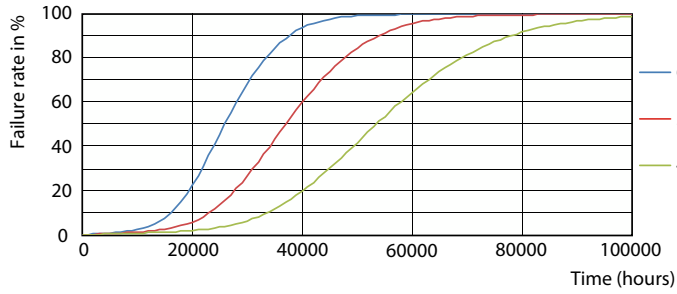

CorePro LEDtube EM/Mains

Životnost