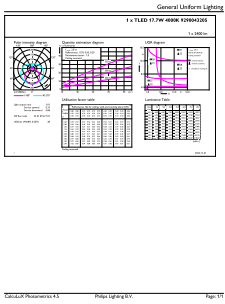

CorePro LEDtube EM/Mains

Fotometrické údaje

General uniform lighting - CorePro LEDtube 1200mm UO 17.5W 3CCT T8