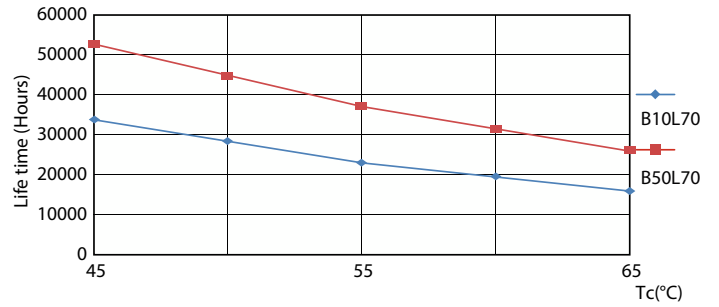

LifetimeVsTc

CorePro LEDtube EM/Mains

Životnost