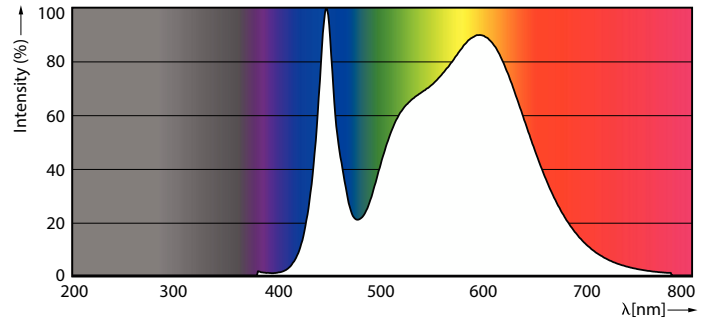

Spectral Power Distribution Colour - CorePro LEDtube 1200mm UO 17.5W 3CCT T8