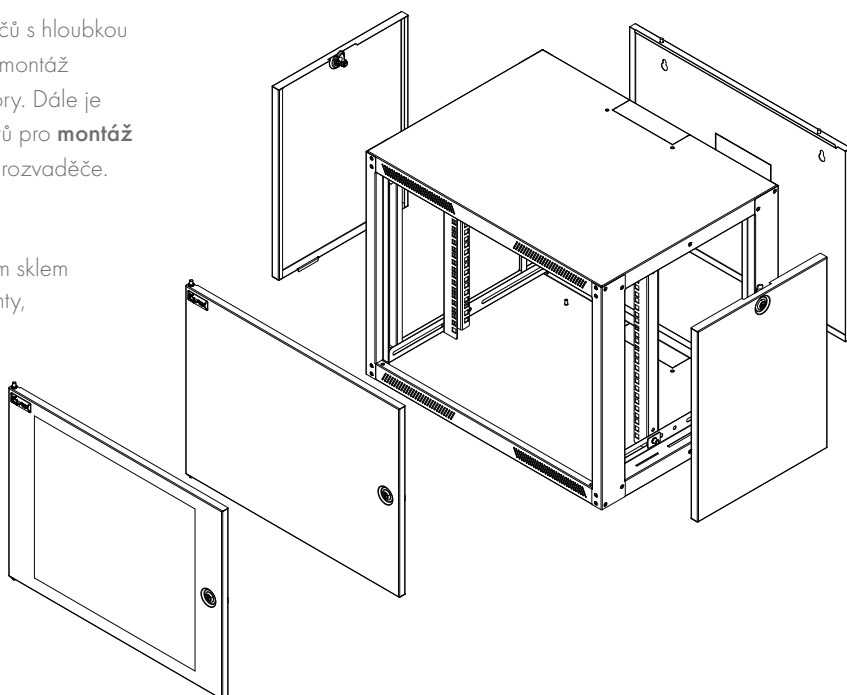

Hlavní přednosti konstrukce:

- **Snadná montáž.** Velkou výhodou konstrukce je možnost **instalace na zeď jednou osobou**. Díky promyšlenému systému uchycení zvládnete montáž osazení skříně bez nutnosti asistence, což výrazně zefektivňuje instalaci v terénu.
- **Efektivní chlazení.** Pro snadné odvětrávání vnitřního zařízení jsou v horním i spodním víku a bocích rozvaděče umístěny perforace.
- **Kabelové vstupy.** Vstup kabelů je řešen praktickými vylamovacími otvory, umístěnými ve stropu a dnu rozvaděče.
- **Bezpečnost a přístup.** Přední dveře a bočnice jsou osazeny zámkem se dvěma stejnými klíči. Přední dveře jsou osazeny skrytými otočnými závěsy pro čistý design a bezpečnost.

Konstrukce:

- dveře v provedení plechové nebo s bezpečnostním sklem (EN 12150-1), otevíratelné v úhlu 110°, skryté panty, možnost zvolit pravé nebo levé otevření
- pozinkovaný plech o tloušťce 0,8 mm, nosné pozinkované vodivé lišty 1,5 mm
- ve vrchním, spodním víku a bocích perforace pro snadné odvětrávání
- vstupy pro kabeláž ve stropě, dně, zádech skříně v podobě vylamovacích otvorů
- v zadní stěně je 4-6 otvorů pro uchycení na stěnu, stěna montovatelná samostatně
- nosnost 65 kg (při připevnění na stěně v rovnoměrném statickém zatížení)
- stupeň krytí IP 20

19" standard

IP 20

Vyráběné varianty

Výška: 9, 12, 16U, 20U

Šířka: 600 mm

Hloubka: 450 a 600 mm

Konstrukce:

pozinkovaný plech síly 0,8 mm, nosné lišty 1,5 mm

Nosnost:

standard 65 kg (rovnoměrné zatížení)

IP krytí:

standard IP20

Barevné provedení:

prášková barva v odstínu světle šedá RAL 7035

Dodávaná konfigurace obsahuje:

- 1 pár posuvných 19" vertikálních lišt (další pár na vyžádání)
- 1 dveře se zámkem a skrytými závěsy
- zemnicí vodiče propojující veškeré samostatné díly rozvaděče