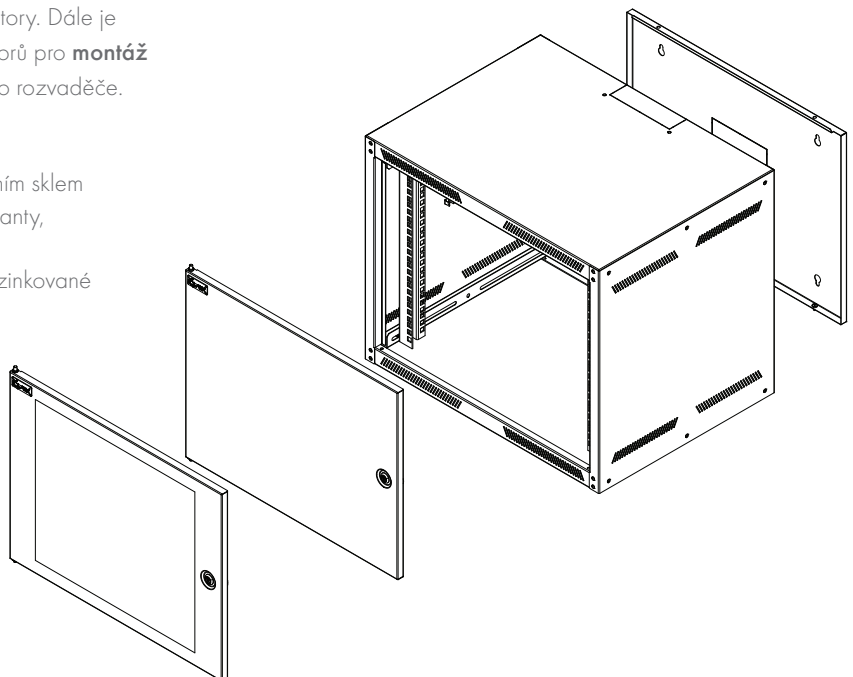

Hlavní přednosti a konstrukce:

- **Snadná montáž.** Velkou výhodou konstrukce je možnost **instalace na zeď jednou osobou**. Díky promyšlenému systému uchycení zvládnete montáž osazení skříně bez nutnosti asistence, což výrazně zefektivňuje instalaci v terénu.
- **Efektivní chlazení.** Pro snadné odvětrávání vnitřního zařízení jsou v horním i spodním víku a bocích rozvaděče umístěny perforace.
- **Kabelové vstupy.** Vstup kabelů je řešen praktickými vylamovacími otvory, umístěnými ve stropu a dnu rozvaděče.
- **Bezpečnost a přístup.** Dveře jsou vybaveny zámkem se dvěma klíči a skrytými otočnými závěsy pro čistý design a bezpečnost.

Konstrukce:

- dveře v provedení plechové nebo s bezpečnostním sklem (EN 12150-1), otevíratelné v úhlu 108°, skryté panty, možnost zvolit pravé nebo levé otevření
- pozinkovaný plech o tloušťce 0,8 mm, nosné pozinkované vodivé lišty 1,5 mm
- ve vrchním, spodním víku a bocích perforace pro snadné odvětrávání
- vstupy pro kabeláž ve stropě, dně, zádech skříně v podobě vylamovacích otvorů
- v zadní stěně 4 otvory pro uchycení na stěnu, stěna montovatelná samostatně
- nosnost 65 kg (při připevnění na stěně v rovnoměrném statickém zatížení)
- stupeň krytí IP 20

19" standard

IP 20

Vyráběné varianty

Výška: 6, 9, 12, 16U, 20U

Šířka: 600 mm

Hloubka: 450 a 600 mm

Konstrukce:

pozinkovaný plech síly 0,8 mm, nosné lišty 1,5 mm

Nosnost:

standard 65 kg (rovnoměrné zatížení)

IP krytí:

standard IP20

Barevné provedení:

prášková barva v odstínu světle šedá RAL 7035

Dodávaná konfigurace obsahuje:

- 1 pár posuvných 19" vertikálních lišt (další pár na vyžádání)
- 1 dveře se zámkem a skrytými závěsy
- zemnicí vodiče propojující veškeré samostatné díly rozvaděče