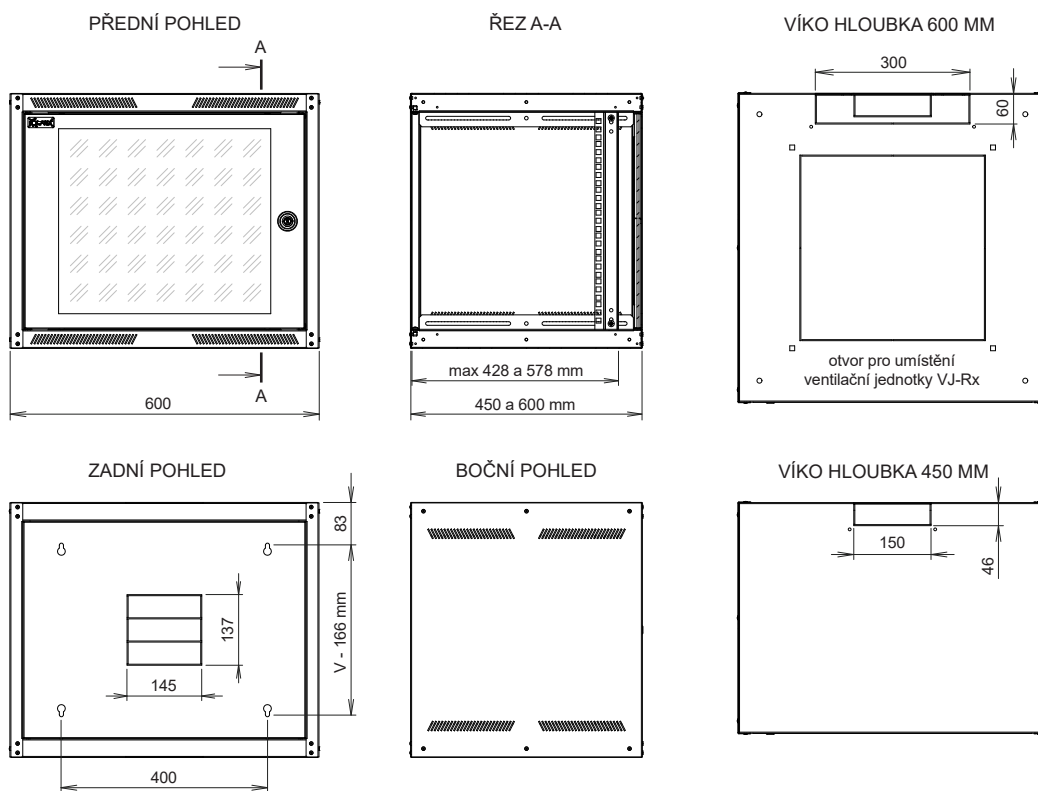

Výška (v U)	Hloubka (v mm)	Celk. výška (v mm)	Dveře sklo		Dveře plech	
			Označení	Hmotnost (v kg)	Označení	Hmotnost (v kg)
6	450	363	GrandN-6U-645-11-G	8,2	GrandN-6U-645-21-G	7,8
9		497	GrandN-9U-645-11-G	13,6	GrandN-9U-645-21-G	12,9
12		630	GrandN-12U-645-11-G	16	GrandN-12U-645-21-G	15
16		810	GrandN-16U-645-11-G	19,2	GrandN-16U-645-21-G	17,8
20		986	GrandN-20U-645-11-G	22,4	GrandN-20U-645-21-G	20,7
9	600	497	GrandN-9U-66-11-G	16	GrandN-9U-66-21-G	15,3
12		630	GrandN-12U-66-11-G	18,6	GrandN-12U-66-21-G	17,6
16		810	GrandN-16U-66-11-G	22,2	GrandN-16U-66-21-G	20,8
20		986	GrandN-20U-66-11-G	25,8	GrandN-20U-66-21-G	24,1

GRANDN-9U-66-21-G