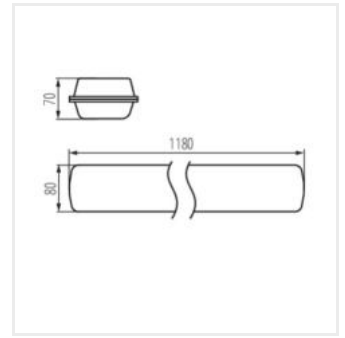

FT1200 49W-840-OPL

	[W]	Tc [K]		TYPE	[°]	[lm]	[W]	[mm]	[°C]
FT1200 49W-840-OPL	28644	49	4000	opálový	X130/Y110	6200	127	1180	-25÷35
FT1200 49W-840-RYF	28645	49	4000	drážkovaný	X115/Y105	6700	137	1180	-25÷35
FT1200 49W-840-INT	28647	49	4000	prizmatický, s úzkým paprskem	X70/Y95	6500	133	1180	-25÷35
FT1200 49W-840-ASY	28648	49	4000	prizmatický, asymetrický	X75/Y95	6500	133	1180	-25÷35

FT1200 49W-840-OPL

FT1200 49W-840-RYF

FT1200 49W-840-INT

FT1200 49W-840-ASY

FT1200 49W-840

FT1200 49W-840

FT1200 49W-840

FT1200 49W-840