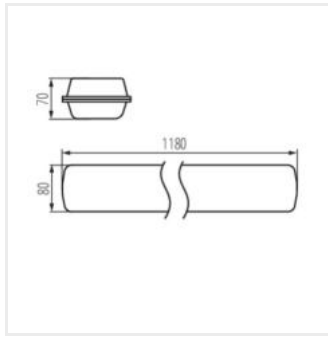

FT1200 49W-840-OPL

	[W]	Tc [K]		TYPE	[°]	[lm]	[W]	[mm]	[°C]
FT1200 49W-840-OPL	28644	49	4000	opálový	X130/Y110	6200	127	1180	-25÷35
FT1200 49W-840-RYF	28645	49	4000	drážkovaný	X115/Y105	6700	137	1180	-25÷35
FT1200 49W-840-INT	28647	49	4000	prizmatický, s úzkým paprskem	X70/Y95	6500	133	1180	-25÷35
FT1200 49W-840-ASY	28648	49	4000	prizmatický, asymetrický	X75/Y95	6500	133	1180	-25÷35

FT1200 49W-840-OPL

FT1200 49W-840-RYF

FT1200 49W-840-INT

FT1200 49W-840-ASY

FT1200 49W-840

FT1200 49W-840

FT1200 49W-840

FT1200 49W-840

Dokument vytvořen: 25.04.2026, 14:46

Změna technický parametrů vyhrazena. Informace uvedené v tomto dokumentu nejsou právně závazné.

Fotometrie: výsledky získané během testování konkrétního exempláře.

Kanlux S.A. ul. Objazdowa 1-3, 41-922 Radzionków, Poland [kanlux@kanlux.com](mailto:kanlux@kanlux.com)