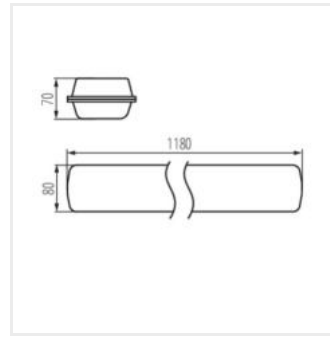

FT1200 49W-840-OPL

	[W]	Tc [K]		TYPE	[°]	[lm]	[W]	[mm]	[°C]
FT1200 49W-840-OPL	28644	49	4000	opálový	X130/Y110	6200	127	1180	-25÷35
FT1200 49W-840-RYF	28645	49	4000	drážkovaný	X115/Y105	6700	137	1180	-25÷35
FT1200 49W-840-INT	28647	49	4000	prizmatický, s úzkým paprskem	X70/Y95	6500	133	1180	-25÷35
FT1200 49W-840-ASY	28648	49	4000	prizmatický, asymetrický	X75/Y95	6500	133	1180	-25÷35

FT1200 49W-840-OPL

FT1200 49W-840-RYF

FT1200 49W-840-INT

FT1200 49W-840-ASY

FT1200 49W-840

FT1200 49W-840

FT1200 49W-840

FT1200 49W-840