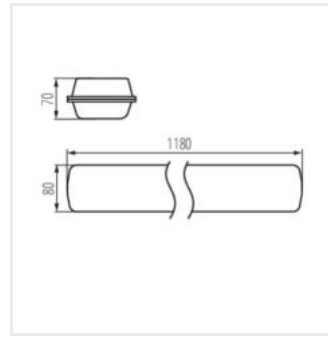

FT1200 49W-840-OPL

	[W]	Tc [K]		TYPE	[°]	[lm]	[W]	[mm]	[°C]
FT1200 49W-840-OPL	28644	49	4000	opálový	X130/Y110	6200	127	1180	-25÷35
FT1200 49W-840-RYF	28645	49	4000	drážkovaný	X115/Y105	6700	137	1180	-25÷35
FT1200 49W-840-INT	28647	49	4000	prizmatický, s úzkým paprskem	X70/Y95	6500	133	1180	-25÷35
FT1200 49W-840-ASY	28648	49	4000	prizmatický, asymetrický	X75/Y95	6500	133	1180	-25÷35

FT1200 49W-840-OPL

FT1200 49W-840-RYF

FT1200 49W-840-INT

FT1200 49W-840-ASY

FT1200 49W-840

FT1200 49W-840

FT1200 49W-840

FT1200 49W-840