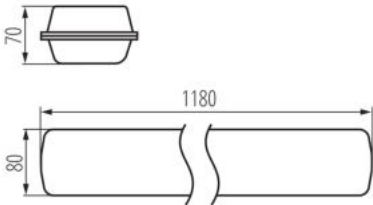

Prachotěsné LED svítidlo

5905339286451

VŠEOBECNÉ ÚDAJE:

Barva: šedá

Místo montáže: k usazení na strop, k usazení na zeď

Místo použití: uvnitř i vně

Minimální vzdálenost od osvětlovaného objektu: 0,5m

Možnost průběžného zapojení svítidel: ano

Možnost spolupráce se stmívačem: ne

Délka [mm]: 1180

Šířka [mm]: 80

Výška [mm]: 70

Integrovaný LED zdroj světla: ano

TECHNICKÉ ÚDAJE:

Jmenovité napětí [V]: 220-240 AC

Jmenovitá frekvence [Hz]: 50

Počet kusů v hromadném balení: 1

Čistá jednotková hmotnost [g]: 1770

Gramáž [g]: 1950

Délka jednotkového balení [cm]: 120

Šířka jednotkového balení [cm]: 8

Výška jednotkového balení [cm]: 7

Hmotnost kartonu [kg]: 1.95

Šířka kartonu [cm]: 9

Výška kartonu [cm]: 7.5

Délka kartonu [cm]: 120

Objem kartonu [m³]: 0.0081

DALŠÍ INFORMACE:

- 5 let záruky shodně s podmínkami záručního prohlášení dostupného na internetové stránce