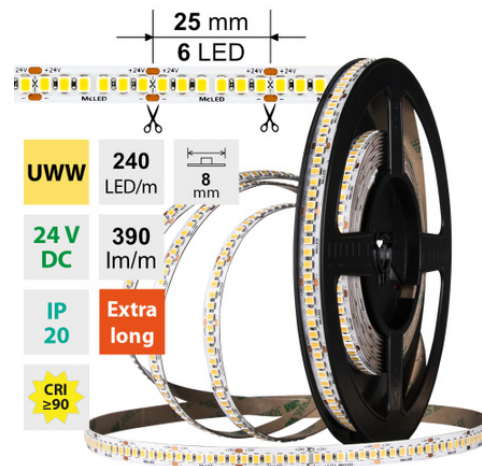

LED pásek UWW, 240LED, 390lm/m, 6W/m, 24V, IP20, 50m

Kód produktu: **ML-126.031.90.2**

Typ produktu: **2835UWW-M240L8W20F24RA90-50M**

McLED Asist

+420 220 184 886, +420 220 184 827, +420 220 184 894, +420 220 184 881

support@mcled.cz

Popis: **Stmívatelný LED pásek SMD2835, ultra teplá bílá (2000K), 6W, 240LED, 390lm/m, CRI>90, segment 25mm, 6LED/segment, IP20, DC 24V, životnost 50000h, šíře 8mm, bílý PCB pásek, max. délka pásku při jednostranném zapojení: 13m, opatřen samolepící páskou 3M, UV stabilní. Balení 50m.**

Parametry:

Provedení: **Páska**

Způsob montáže: **Povrchová montáž**

Typ světelného zdroje: **LED nevyměnitelný**

Počet LED na metr [-]: **240**

Výkon na metr [W]: **6**

Světelný tok na metr [lm]: **390**

Druh napětí: **DC**

Stupeň krytí (IP): **IP20**

Max. celkový příkon [W]: **6**

Převládající barva světla: **Bílá**

Barevná teplota [K]: **1900 - 2100**

Index podání barev CRI: **90-100 (třída 1A)**

Šířka [mm]: **8**

Výška / hloubka [mm]: **1,4**