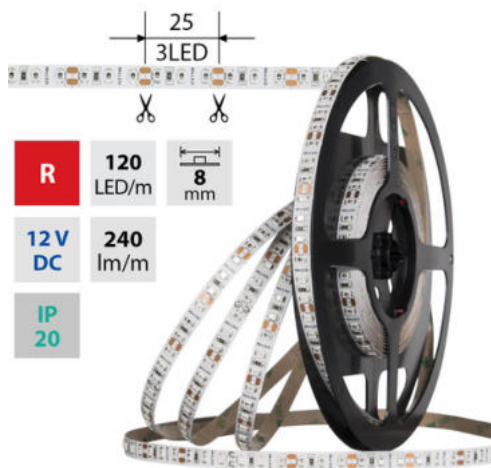

LED pásek SMD2835 R, 120LED/m, 9,6W/12V, IP20, 50m

Kód produktu: **ML-121.834.60.2**

Typ produktu: **2835R-M120L8W20F12-50M**

McLED podpora
+420 220 184 886
support@mcled.cz

Popis: LED pásek SMD2835, červený R, 9,6W, 120LED, 240lm/m, CRI>90, segment 25mm, 3LED/segment, IP20, DC 12V, životnost 54000h, šíře 8mm, bílý PCB pásek, max. délka pásku při jednostranném zapojení: 5m, opatřen samolepící páskou 3M, UV stabilní. Balení 50m.

Parametry:

Provedení: **Páska**

Způsob montáže: **Povrchová montáž**

Typ světelného zdroje: **LED nevyměnitelný**

Počet LED na metr [-]: **120**

Výkon na metr [W]: **9,6**

Světelný tok na metr [lm]: **240**

Stupeň krytí (IP): **IP20**

Max. celkový příkon [W]: **9,6**

Převládající barva světla: **Červená**

Index podání barev CRI: **90-100 (třída 1A)**

Šířka [mm]: **8**

Max. délka pásku při oboustranném napájení [m]: **10**

Počet pólů: **2**

Počet LED na segment: **3**

Záruka McLED [M]: **60**

EAN: **8594059195425**

R 620- 630 nm	SMD 2835	120 LED/m	9,6 W/m	240 lm/m	8 mm
IP 20	12 V DC	3 LED 25 mm	≤5 m 12 VDC	≤10 m 12 VDC	
CRI ≥90	120°	54,000 h L70			