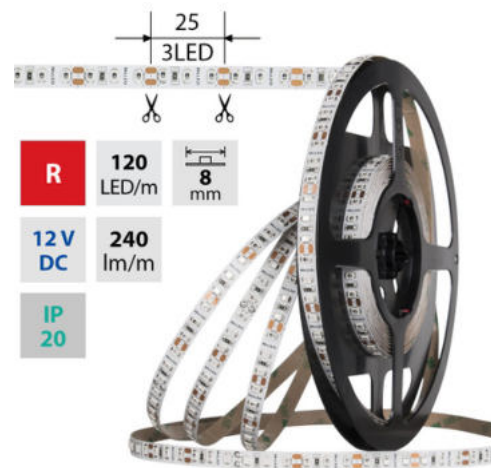

LED pásek SMD2835 R, 120LED/m, 9,6W/12V, IP20, 50m

Kód produktu: **ML-121.834.60.2**

Typ produktu: **2835R-M120L8W20F12-50M**

McLED podpora
+420 220 184 886
support@mcled.cz

Popis: LED pásek SMD2835, červený R, 9,6W, 120LED, 240lm/m, CRI>90, segment 25mm, 3LED/segment, IP20, DC 12V, životnost 54000h, šíře 8mm, bílý PCB pásek, max. délka pásku při jednostranném zapojení: 5m, opatřen samolepící páskou 3M, UV stabilní. Balení 50m.

Parametry:

Provedení: **Páska**

Způsob montáže: **Povrchová montáž**

Typ světelného zdroje: **LED nevyměnitelný**

Počet LED na metr [-]: **120**

Výkon na metr [W]: **9,6**

Světelný tok na metr [lm]: **240**

Druh napětí: **DC**

Napětí světeln. zdroje [V]: **12 - 12**

Průřez vodiče [mm²]: **0,82**

Způsob připojení: **Kabel**

Směr vyzařování: **kolmo**

Typ čipu: **SMD 2835**

Barva základny: **bílá**

Barevná uniformita (MacAdamova elipsa): **SDCM3**

Stupeň krytí (IP): **IP20**

Max. celkový příkon [W]: **9,6**

Převládající barva světla: **Červená**

Index podání barev CRI: **90-100 (třída 1A)**

Šířka [mm]: **8**

Max. délka pásku při oboustranném napájení [m]: **10**