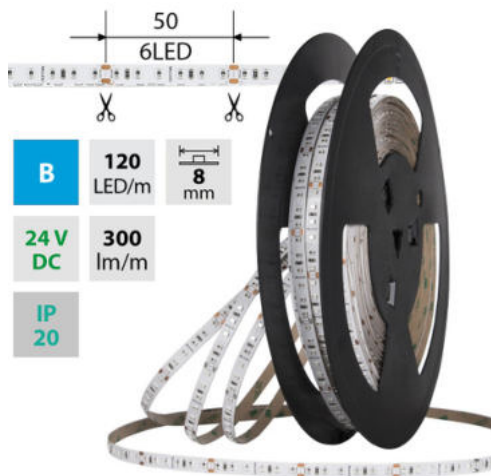

LED pásek modrý B, 120LED, 300lm/m, 9,6W/24V, IP20, 50m

Kód produktu: **ML-126.836.60.2**

Typ produktu: **2835B-M120L8W20F24-50M**

McLED podpora
+420 220 184 886
support@mcled.cz

Popis: LED pásek SMD2835, modrý B, 9,6W, 120LED, 300lm/m, CRI>90, segment 50mm, 6LED/segment, IP20, DC 24V, životnost 54000h, šíře 8mm, bílý PCB pásek, max. délka pásku při jednostranném zapojení: 5m, opatřen samolepicí páskou 3M, UV stabilní. Balení 50m.

Parametry:

Provedení: **Páska**

Způsob montáže: **Povrchová montáž**

Typ světelného zdroje: **LED nevyměnitelný**

Počet LED na metr [-]: **120**

Výkon na metr [W]: **9,6**

Světelný tok na metr [lm]: **300**

Napětí světelného zdroje: **24**

Max. délka pásku při jednostranném napájení [m]:

5

Max. délka pásku při oboustranném napájení [m]:

10

Úhel vyzařování [°]: **120**

Provozní jednotka: **LED driver napěťový**

Průřez vodiče [mm²]: **0,82**

Záruka McLED [M]: **60**

EAN: **8594059195562**

54000
h_{L70}
B10

5
5 Jahre
Lebensdauer
bei
24VDC

B 455-470 nm	SMD 2835	120 LED/m	9,6 W/m	300 lm/m	8 mm
IP 20	24 V DC	6 LED 50 mm	≤5 m 24 VDC	≤10 m 24 VDC	
120°	54000 h _{L70}				